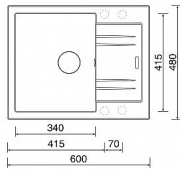

# Sinks LINEA 600 N dřez granitový 600x480mm, 3 1/2, titanium (72)

» Kuchyně » Dřezy » Granitové dřezy

## Popis

**Materiál:** Granit Barevná varianta: Titanium 72 (tmavší šedá se stříbrnými třpytkami) **Rozměr dřezu:** 600 x 480 mm **Rozměr vany dřezu:** 340 x 415 x 190 mm **Minimální šířka skříňky:** 450 mm **Orientace dřezu:** Otočný, vana dřezu může být vlevo i vpravo **Ruční ovládání výpusti - výpust' se zavírá a otevírá zamáčknutím sítka.** **Provedení přepadu:** Přepad umístěn ve vaně dřezu **Způsob montáže:** Horní, dřez je usazen nad pracovní desku **Typ výpusti:** Sítková výpust' 3 1/2 **Dřez z výroby bez otvorů,** nutno zhotovit otvor pro baterii. Tento granitový dřez Sinks je vyroben z jemného žulového písku s příměsí barviva a je pojen vysoce kvalitním polyesterovým pojivem. Dřez snadno snese teploty až 180 C, je odolný proti UV záření a poškrábání. Dřez vyniká mimořádnou pevností materiálu a schopností odolat velkým teplotním šokům. **Obsah balení:** Granitový dřez Příchytky Těsnění není součástí balení, u granitových dřezů se jako těsnění používá silikon **Výpust' 3 1/2, sifon pro úsporu místa s odbočkou na myčku**