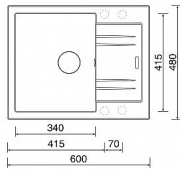

Sinks LINEA 600 N dřez granitový 600x480mm, 3 1/2, titanium (72)

» Kuchyně » Dřezy » Granitové dřezy

Popis

Materiál: Granit Barevná varianta: Titanium 72 (tmavší šedá se stříbrnými třpytkami) **Rozměr dřezu:** 600 x 480 mm **Rozměr vany dřezu:** 340 x 415 x 190 mm **Minimální šířka skříňky:** 450 mm **Orientace dřezu:** Otočný, vana dřezu může být vlevo i vpravo **Ruční ovládání výpusti - výpust se zavírá a otevírá zamáčknutím sítko.** **Provedení přepadu:** Přepad umístěn ve vaně dřezu **Způsob montáže:** Horní, dřez je usazen nad pracovní desku **Typ výpusti:** Sítková výpust 3 1/2 **Dřez z výroby bez otvorů,** nutno zhotovit otvor pro baterii. Tento granitový dřez Sinks je vyroben z jemného žulového písku s příměsí barviva a je pojen vysoce kvalitním polyesterovým pojivem. Dřez snadno snese teploty až 180 C, je odolný proti UV záření a poškrábání. Dřez vyniká mimořádnou pevností materiálu a schopností odolat velkým teplotním šokům. **Obsah balení:** Granitový dřez Příchytky Těsnění není součástí balení, u granitových dřezů se jako těsnění používá silikon **Výpust 3 1/2, sifon pro úsporu místa s odbočkou na myčku**

Objednací kód	SINLINEA600N/T
Malé balení	1,00
Výrobce	Sinks
Jednotka	ks

Prodejna Masná: Není skladem
Prodejna Slovinská: Není skladem

Výrobce	Sinks
---------	-------