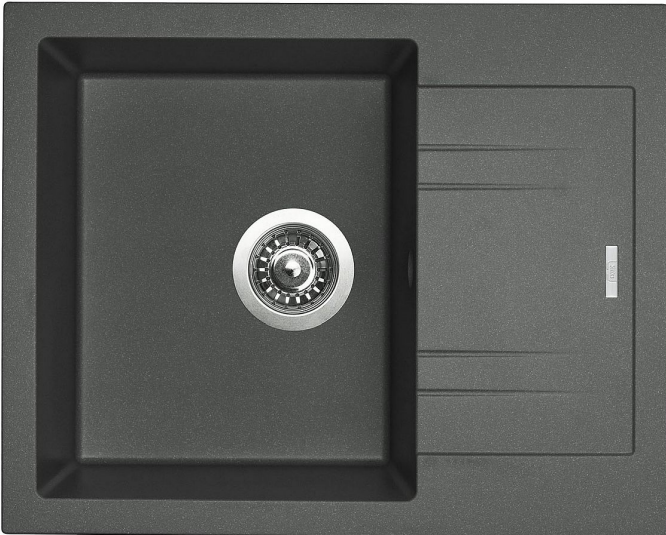

Sinks LINEA 600 N dřez granitový 600x480mm, 3 1/2, titanium (72)

» Kuchyně » Dřezy » Granitové dřezy

Popis

Materiál: Granit Barevná varianta: Titanium 72 (tmavší šedá se stříbrnými třpytkami) **Rozměr dřezu:** 600 x 480 mm **Rozměr vany dřezu:** 340 x 415 x 190 mm **Minimální šířka skříňky:** 450 mm **Orientace dřezu:** Otočný, vana dřezu může být vlevo i vpravo **Ruční ovládání výpusti - výpust se zavírá a otevírá zamáčknutím sítka.** **Provedení přepadu:** Přepad umístěn ve vaně dřezu **Způsob montáže:** Horní, dřez je usazen nad pracovní desku **Typ výpusti:** Sítková výpust 3 1/2 **Dřez z výroby bez otvorů,** nutno zhotovit otvor pro baterii. Tento granitový dřez Sinks je vyroben z jemného žulového písku s příměsí barviva a je pojen vysoce kvalitním polyesterovým pojivem. Dřez snadno snese teploty až 180 C, je odolný proti UV záření a poškrábání. Dřez vyniká mimořádnou pevností materiálu a schopností odolat velkým teplotním šokům. **Obsah balení:** Granitový dřez Příchytky Těsnění není součástí balení, u granitových dřezů se jako těsnění používá silikon **Výpust 3 1/2, sifon pro úsporu místa s odbočkou na myčku**