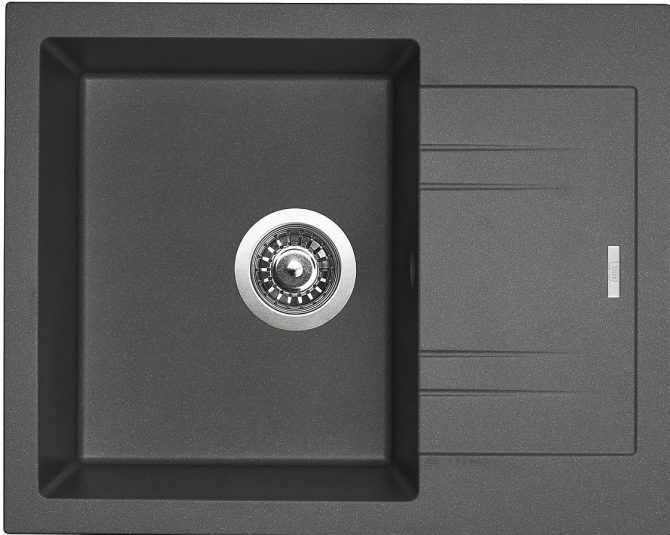

# Sinks LINEA 600 N dřez granitový 600x480mm, 3 1/2, titanium (72)

» Kuchyně » Dřezy » Granitové dřezy

## Popis

**Materiál:** Granit Barevná varianta: Titanium 72 (tmavší šedá se stříbrnými třpytkami) **Rozměr dřezu:** 600 x 480 mm **Rozměr vany dřezu:** 340 x 415 x 190 mm **Minimální šířka skříňky:** 450 mm **Orientace dřezu:** Otočný, vana dřezu může být vlevo i vpravo **Ruční ovládání výpusti - výpust se zavírá a otevírá zamáčknutím sítka.** **Provedení přepadu:** Přepad umístěn ve vaně dřezu **Způsob montáže:** Horní, dřez je usazen nad pracovní desku **Typ výpusti:** Sítková výpust 3 1/2 **Dřez z výroby bez otvorů,** nutno zhotovit otvor pro baterii. Tento granitový dřez Sinks je vyroben z jemného žulového písku s příměsí barviva a je pojen vysoce kvalitním polyesterovým pojivem. Dřez snadno snese teploty až 180 C, je odolný proti UV záření a poškrábání. Dřez vyniká mimořádnou pevností materiálu a schopností odolat velkým teplotním šokům. **Obsah balení:** Granitový dřez Příchytky Těsnění není součástí balení, u granitových dřezů se jako těsnění používá silikon **Výpust 3 1/2, sifon pro úsporu místa s odbočkou na myčku**