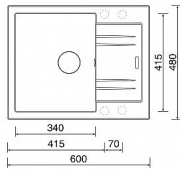

# Sinks LINEA 600 N dřez granitový 600x480mm, 3 1/2, titanium (72)

» Kuchyně » Dřezy » Granitové dřezy

## Popis

**Materiál:** Granit Barevná varianta: Titanium 72 (tmavší šedá se stříbrnými třpytkami) **Rozměr dřezu:** 600 x 480 mm **Rozměr vany dřezu:** 340 x 415 x 190 mm **Minimální šířka skříňky:** 450 mm **Orientace dřezu:** Otočný, vana dřezu může být vlevo i vpravo **Ruční ovládání výpusti - výpust se zavírá a otevírá zamáčknutím sítka.** **Provedení přepadu:** Přepad umístěn ve vaně dřezu **Způsob montáže:** Horní, dřez je usazen nad pracovní desku **Typ výpusti:** Sítková výpust 3 1/2 **Dřez z výroby bez otvorů,** nutno zhotovit otvor pro baterii. Tento granitový dřez Sinks je vyroben z jemného žulového písku s příměsí barviva a je pojen vysoce kvalitním polyesterovým pojivem. Dřez snadno snese teploty až 180 C, je odolný proti UV záření a poškrábání. Dřez vyniká mimořádnou pevností materiálu a schopností odolat velkým teplotním šokům. **Obsah balení:** Granitový dřez Příchytky Těsnění není součástí balení, u granitových dřezů se jako těsnění používá silikon **Výpust 3 1/2, sifon pro úsporu místa s odbočkou na myčku**