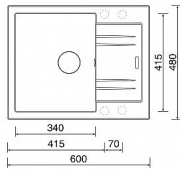

Sinks LINEA 600 N dřez granitový 600x480mm, 3 1/2, titanium (72)

» Kuchyně » Dřezy » Granitové dřezy

Popis

Materiál: Granit Barevná varianta: Titanium 72 (tmavší šedá se stříbrnými třpytkami) **Rozměr dřezu:** 600 x 480 mm **Rozměr vany dřezu:** 340 x 415 x 190 mm **Minimální šířka skříňky:** 450 mm **Orientace dřezu:** Otočný, vana dřezu může být vlevo i vpravo **Ruční ovládání výpusti - výpust se zavírá a otevírá zamáčknutím sítka.** **Provedení přepadu:** Přepad umístěn ve vaně dřezu **Způsob montáže:** Horní, dřez je usazen nad pracovní desku **Typ výpusti:** Sítková výpust 3 1/2 **Dřez z výroby bez otvorů,** nutno zhotovit otvor pro baterii. Tento granitový dřez Sinks je vyroben z jemného žulového písku s příměsí barviva a je pojen vysoce kvalitním polyesterovým pojivem. Dřez snadno snese teploty až 180 C, je odolný proti UV záření a poškrábání. Dřez vyniká mimořádnou pevností materiálu a schopností odolat velkým teplotním šokům. **Obsah balení:** Granitový dřez Příchytky Těsnění není součástí balení, u granitových dřezů se jako těsnění používá silikon **Výpust 3 1/2, sifon pro úsporu místa s odbočkou na myčku**

Objednací kód	SINLINEA600N/T
Malé balení	1,00
Výrobce	Sinks
Jednotka	ks

Cena bez DPH	3 294,63 Kč
Cena s DPH	3 986,50 Kč

Prodejna Masná:	Není skladem
Prodejna Slovinská:	Není skladem

Výrobce	Sinks
---------	-------