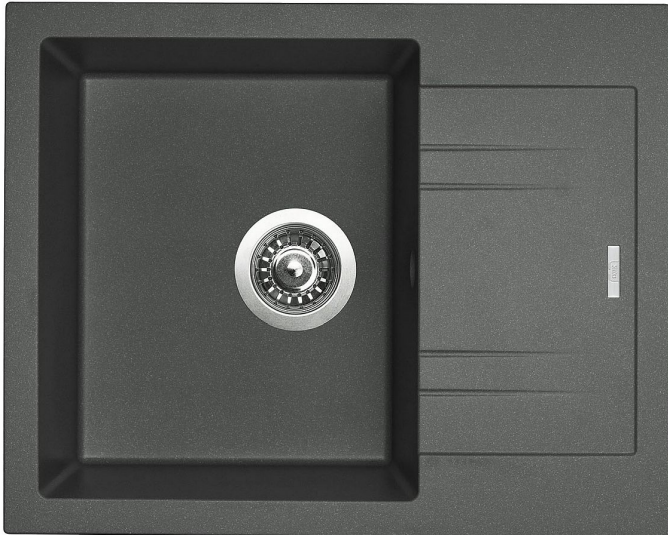

# Sinks LINEA 600 N dřez granitový 600x480mm, 3 1/2, titanium (72)

» Kuchyně » Dřezy » Granitové dřezy

## Popis

**Materiál:** Granit Barevná varianta: Titanium 72 (tmavší šedá se stříbrnými třpytkami) **Rozměr dřezu:** 600 x 480 mm **Rozměr vany dřezu:** 340 x 415 x 190 mm **Minimální šířka skříňky:** 450 mm **Orientace dřezu:** Otočný, vana dřezu může být vlevo i vpravo **Ruční ovládání výpusti - výpust' se zavírá a otevírá zamáčknutím sítka.** **Provedení přepadu:** Přepad umístěn ve vaně dřezu **Způsob montáže:** Horní, dřez je usazen nad pracovní desku **Typ výpusti:** Sítková výpust' 3 1/2 **Dřez z výroby bez otvorů,** nutno zhotovit otvor pro baterii. Tento granitový dřez Sinks je vyroben z jemného žulového písku s příměsí barviva a je pojen vysoce kvalitním polyesterovým pojivem. Dřez snadno snese teploty až 180 C, je odolný proti UV záření a poškrábání. Dřez vyniká mimořádnou pevností materiálu a schopností odolat velkým teplotním šokům. **Obsah balení:** Granitový dřez Příchytky Těsnění není součástí balení, u granitových dřezů se jako těsnění používá silikon **Výpust' 3 1/2, sifon pro úsporu místa s odbočkou na myčku**