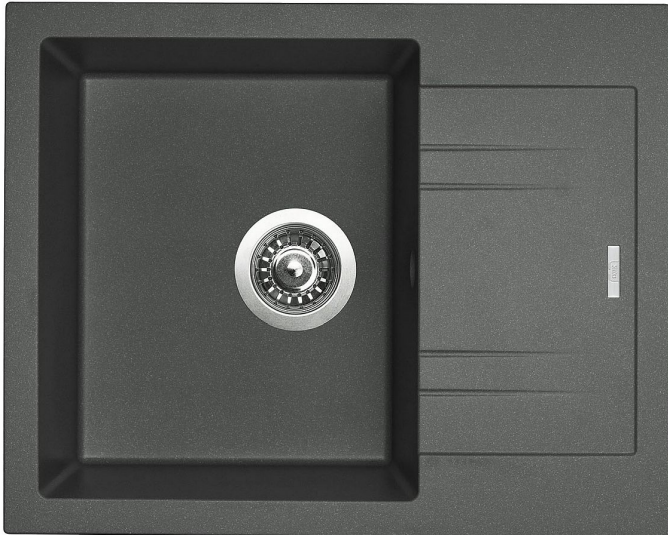

Sinks LINEA 600 N dřez granitový 600x480mm, 3 1/2, titanium (72)

» Kuchyně » Dřezy » Granitové dřezy

Popis

Materiál: Granit Barevná varianta: Titanium 72 (tmavší šedá se stříbrnými třpytkami) **Rozměr dřezu:** 600 x 480 mm **Rozměr vany dřezu:** 340 x 415 x 190 mm **Minimální šířka skříňky:** 450 mm **Orientace dřezu:** Otočný, vana dřezu může být vlevo i vpravo **Ruční ovládání výpusti - výpust se zavírá a otevírá zamáčknutím sítko.** **Provedení přepadu:** Přepad umístěn ve vaně dřezu **Způsob montáže:** Horní, dřez je usazen nad pracovní desku **Typ výpusti:** Sítková výpust 3 1/2 **Dřez z výroby bez otvorů,** nutno zhotovit otvor pro baterii. Tento granitový dřez Sinks je vyroben z jemného žulového písku s příměsí barviva a je pojen vysoce kvalitním polyesterovým pojivem. Dřez snadno snese teploty až 180 C, je odolný proti UV záření a poškrábání. Dřez vyniká mimořádnou pevností materiálu a schopností odolat velkým teplotním šokům. **Obsah balení:** Granitový dřez Příchytky Těsnění není součástí balení, u granitových dřezů se jako těsnění používá silikon **Výpust 3 1/2, sifon pro úsporu místa s odbočkou na myčku**

Objednací kód	SINLINEA600N/T
Malé balení	1,00
Výrobce	Sinks
Jednotka	ks

Prodejna Masná: Není skladem
Prodejna Slovinská: Není skladem

Výrobce	Sinks
---------	-------