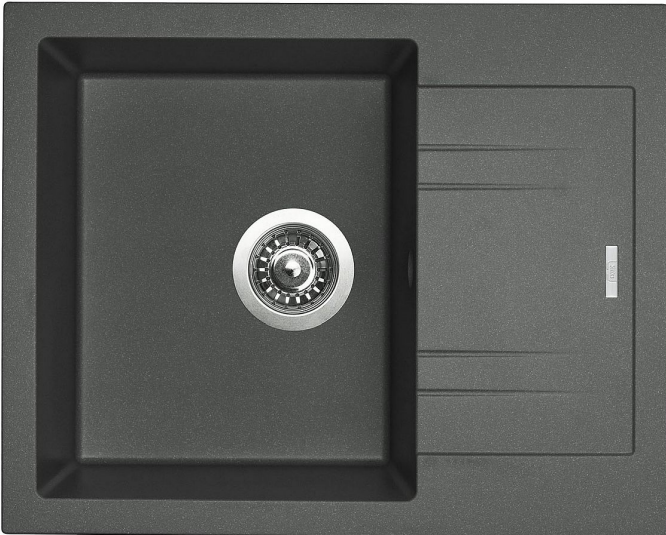

# Sinks LINEA 600 N dřez granitový 600x480mm, 3 1/2, titanium (72)

» Kuchyně » Dřezy » Granitové dřezy

## Popis

**Materiál:** Granit Barevná varianta: Titanium 72 (tmavší šedá se stříbrnými třpytkami) **Rozměr dřezu:** 600 x 480 mm **Rozměr vany dřezu:** 340 x 415 x 190 mm **Minimální šířka skříňky:** 450 mm **Orientace dřezu:** Otočný, vana dřezu může být vlevo i vpravo **Ruční ovládání výpusti - výpust se zavírá a otevírá zamáčknutím sítka.** **Provedení přepadu:** Přepad umístěn ve vaně dřezu **Způsob montáže:** Horní, dřez je usazen nad pracovní desku **Typ výpusti:** Sítková výpust 3 1/2 **Dřez z výroby bez otvorů,** nutno zhotovit otvor pro baterii. Tento granitový dřez Sinks je vyroben z jemného žulového písku s příměsí barviva a je pojen vysoce kvalitním polyesterovým pojivem. Dřez snadno snese teploty až 180 C, je odolný proti UV záření a poškrábání. Dřez vyniká mimořádnou pevností materiálu a schopností odolat velkým teplotním šokům. **Obsah balení:** Granitový dřez Příchytky Těsnění není součástí balení, u granitových dřezů se jako těsnění používá silikon **Výpust 3 1/2, sifon pro úsporu místa s odbočkou na myčku**