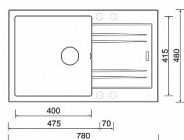

# Sinks LINEA 780 N dřez granitový 780x480mm, 3 1/2, metalblack (74)

» Kuchyně » Dřezy » Granitové dřezy

## Popis

**Materiál:** Granit Barevná varianta: Metalblack 74 (černá se stříbrnými třpytkami) **Rozměr dřezu:** 780 x 480 mm **Rozměr vany dřezu:** 400 x 415 x 190 mm **Minimální šířka skříňky:** 500 mm **Orientace dřezu:** Otočný, vana dřezu může být vlevo i vpravo **Ruční ovládání výpusti - výpust' se zavírá a otevírá zamáčknutím sítka. Provedení přepadu:** Přepad umístěn ve vaně dřezu **Způsob montáže:** Horní, dřez je usazen nad pracovní desku **Typ výpusti:** Sítková výpust' 3 1/2 **Dřez z výroby bez otvorů,** nutno zhotovit otvor pro baterii. Tento granitový dřez Sinks je vyroben z jemného žulového písku s příměsí barviva a je pojen vysoce kvalitním polyesterovým pojivem. Dřez snadno snese teploty až 180 C, je odolný proti UV záření a poškrábání. Dřez vyniká mimořádnou pevností materiálu a schopností odolat velkým teplotním šokům. **Obsah balení:** Granitový dřez Příchytky Těsnění není součástí balení, u granitových dřezů se jako těsnění používá silikon **Výpust' 3 1/2, sifon pro úsporu místa s odbočkou na myčku**