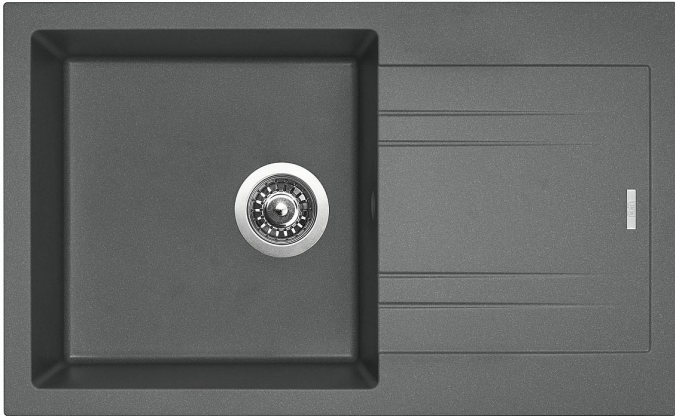

Sinks LINEA 780 N dřez granitový 780x480mm, 3 1/2, titanium (72)

» Kuchyně » Dřezy » Granitové dřezy

Popis

Materiál: Granit Barevná varianta: Titanium 72 (tmavší šedá se stříbrnými třpytkami) **Rozměr dřezu:** 780 x 480 mm **Rozměr vany dřezu:** 400 x 415 x 190 mm **Minimální šířka skříňky:** 500 mm **Orientace dřezu:** Otočný, vana dřezu může být vlevo i vpravo **Ruční ovládání výpusti - výpust se zavírá a otevírá zamáčknutím sítka. Provedení přepadu:** Přepad umístěn ve vaně dřezu **Způsob montáže:** Horní, dřez je usazen nad pracovní desku **Typ výpusti:** Sítková výpust 3 1/2 **Dřez z výroby bez otvorů,** nutno zhotovit otvor pro baterii. Tento granitový dřez Sinks je vyroben z jemného žulového písku s příměsí barviva a je pojen vysoce kvalitním polyesterovým pojivem. Dřez snadno snese teploty až 180 C, je odolný proti UV záření a poškrábání. Dřez vyniká mimořádnou pevností materiálu a schopností odolat velkým teplotním šokům. **Obsah balení:** Granitový dřez Příchytky Těsnění není součástí balení, u granitových dřezů se jako těsnění používá silikon **Výpust 3 1/2, sifon pro úsporu místa s odbočkou na myčku**

Objednací kód	SINLINEA780N/T
Malé balení	1,00
Výrobce	Sinks
Jednotka	ks

Prodejna Masná:	2,0 ks
Prodejna Slovinská:	1,0 ks

Výrobce	Sinks
---------	-------