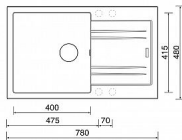

Sinks LINEA 780 N dřez granitový 780x480mm, 3 1/2, titanium (72)

» Kuchyně » Dřezy » Granitové dřezy

Popis

Materiál: Granit Barevná varianta: Titanium 72 (tmavší šedá se stříbrnými třpytkami) **Rozměr dřezu:** 780 x 480 mm **Rozměr vany dřezu:** 400 x 415 x 190 mm **Minimální šířka skříňky:** 500 mm **Orientace dřezu:** Otočný, vana dřezu může být vlevo i vpravo **Ruční ovládání výpusti - výpust se zavírá a otevírá zamáčknutím sítka. Provedení přepadu:** Přepad umístěn ve vaně dřezu **Způsob montáže:** Horní, dřez je usazen nad pracovní desku **Typ výpusti:** Sítková výpust 3 1/2 **Dřez z výroby bez otvorů,** nutno zhotovit otvor pro baterii. Tento granitový dřez Sinks je vyroben z jemného žulového písku s příměsí barviva a je pojen vysoce kvalitním polyesterovým pojivem. Dřez snadno snese teploty až 180 C, je odolný proti UV záření a poškrábání. Dřez vyniká mimořádnou pevností materiálu a schopností odolat velkým teplotním šokům. **Obsah balení:** Granitový dřez Příchytky Těsnění není součástí balení, u granitových dřezů se jako těsnění používá silikon **Výpust 3 1/2, sifon pro úsporu místa s odbočkou na myčku**

Objednací kód	SINLINEA780N/T
Malé balení	1,00
Výrobce	Sinks
Jednotka	ks

Prodejna Masná:	2,0 ks
Prodejna Slovinská:	1,0 ks

Výrobce	Sinks
---------	-------