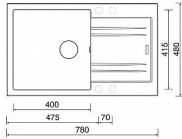

# Sinks LINEA 780 N dřez granitový 780x480mm, 3 1/2, titanium (72)

» Kuchyně » Dřezy » Granitové dřezy

## Popis

**Materiál:** Granit Barevná varianta: Titanium 72 (tmavší šedá se stříbrnými třpytkami) **Rozměr dřezu:** 780 x 480 mm **Rozměr vany dřezu:** 400 x 415 x 190 mm **Minimální šířka skříňky:** 500 mm **Orientace dřezu:** Otočný, vana dřezu může být vlevo i vpravo **Ruční ovládání výpusti - výpust se zavírá a otevírá zamáčknutím sítka. Provedení přepadu:** Přepad umístěn ve vaně dřezu **Způsob montáže:** Horní, dřez je usazen nad pracovní desku **Typ výpusti:** Sítková výpust 3 1/2 **Dřez z výroby bez otvorů,** nutno zhotovit otvor pro baterii. Tento granitový dřez Sinks je vyroben z jemného žulového písku s příměsí barviva a je pojen vysoce kvalitním polyesterovým pojivem. Dřez snadno snese teploty až 180 C, je odolný proti UV záření a poškrábání. Dřez vyniká mimořádnou pevností materiálu a schopností odolat velkým teplotním šokům. **Obsah balení:** Granitový dřez Příchytky Těsnění není součástí balení, u granitových dřezů se jako těsnění používá silikon **Výpust 3 1/2,** sifon pro úsporu místa s odbočkou na myčku