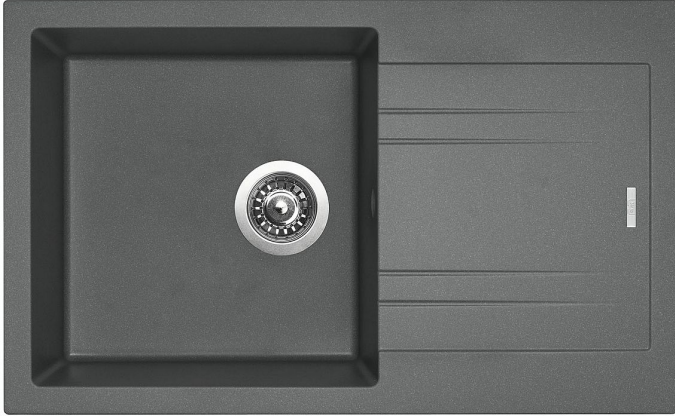

# Sinks LINEA 780 N dřez granitový 780x480mm, 3 1/2, titanium (72)

» Kuchyně » Dřezy » Granitové dřezy

## Popis

**Materiál:** Granit Barevná varianta: Titanium 72 (tmavší šedá se stříbrnými třpytkami) **Rozměr dřezu:** 780 x 480 mm **Rozměr vany dřezu:** 400 x 415 x 190 mm **Minimální šířka skříňky:** 500 mm **Orientace dřezu:** Otočný, vana dřezu může být vlevo i vpravo **Ruční ovládání výpusti - výpust se zavírá a otevírá zamáčknutím sítka. Provedení přepadu:** Přepad umístěn ve vaně dřezu **Způsob montáže:** Horní, dřez je usazen nad pracovní desku **Typ výpusti:** Sítková výpust 3 1/2 **Dřez z výroby bez otvorů,** nutno zhotovit otvor pro baterii. Tento granitový dřez Sinks je vyroben z jemného žulového písku s příměsí barviva a je pojen vysoce kvalitním polyesterovým pojivem. Dřez snadno snese teploty až 180 C, je odolný proti UV záření a poškrábání. Dřez vyniká mimořádnou pevností materiálu a schopností odolat velkým teplotním šokům. **Obsah balení:** Granitový dřez Příchytky Těsnění není součástí balení, u granitových dřezů se jako těsnění používá silikon **Výpust 3 1/2,** sifon pro úsporu místa s odbočkou na myčku