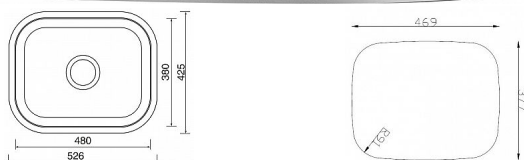

Sinks NEPTUN 526 dřez oválný 526x432mm, 3 1/2, matný

» Kuchyně » Dřezy » Nerezové dřezy

Objednací kód	SINNEPTUN526-31/2M
Malé balení	1,00
Výrobce	Sinks
Jednotka	ks

Prodejna Masná:	2,0 ks
Prodejna Slovinská:	2,0 ks

Popis

Materiál: Nerezová ocel CrNi 18/10 (AISI 304) **Síla plechu:** 0,6 mm **Provedení:** Matný **Rozměr dřezu:** 526 x 425 mm **Rozměr vany dřezu:** 480 x 380 x 180 mm **Minimální šířka skříňky:** 450 mm **Orientace dřezu:** Pouze jeden způsob montáže **Ruční ovládání výpusti - výpust se zavírá a otevírá zamáčknutím sítka.** **Provedení přepadu:** Přepad umístěn ve vaně dřezu **Způsob montáže:** Horní nebo spodní (v případě spodní montáže nutno dokoupit příchytky z příslušenství) **Typ výpusti:** Sítková výpust 3 1/2 **Baterie se montuje do pracovní desky.** Tento nerezový dřez Sinks je vyroben z prvotřídní chromniklové oceli. Platí na něj záruka 5 let. **Obsah balení:** Nerezový dřez **Příchytky pro horní montáž** jsou součástí balení. Příchytky pro spodní montáž můžete v případě zájmu dokoupit z nabídky příslušenství. **Těsnění Výpust 3 1/2, sifon pro úsporu místa s odbočkou na myčku**