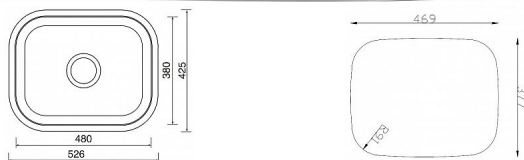

Sinks NEPTUN 526 dřez oválný 526x432mm, 6/4, matný

» Kuchyně » Dřezy » Nerezové dřezy

Popis

Materiál: Nerezová ocel CrNi 18/10 (AISI 304) **Síla plechu:** 0,6 mm **Provedení:** Matný **Rozměr dřezu:** 526 x 432 mm **Rozměr vany dřezu:** 480 x 380 x 180 mm **Minimální šířka skříňky:** 450 mm **Orientace dřezu:** Pouze jeden způsob montáže **Provedení přepadu:** Přepad umístěn ve vaně dřezu **Způsob montáže:** Horní nebo spodní (v případě spodní montáže nutno dokoupit příchytky z příslušenství) **Typ výpusti:** Výpust 1 1/2" se špuntem **Baterie** se montuje do pracovní desky. Tento nerezový dřez Sinks je vyroben z prvotřídní chromniklové oceli. Platí na něj záruka 5 let. **Obsah balení:** Nerezový dřez **Příchytky** pro horní montáž jsou součástí balení. Příchytky pro spodní montáž můžete v případě zájmu dokoupit z nabídky příslušenství. **Těsnění** **Výpust 1 1/2, sifon s odbočkou na myčku** **Špunt**

Objednací kód	SINNEPTUN526-6/4M
Malé balení	1,00
Výrobce	Sinks
Jednotka	ks

Prodejna Masná: Není skladem
Prodejna Slovinská: Není skladem

Výrobce	Sinks
---------	-------