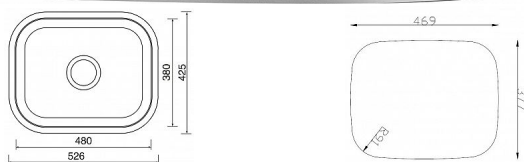

Sinks NEPTUN 526 dřez oválný 526x432mm, 6/4, matný

» Kuchyně » Dřezy » Nerezové dřezy

Popis

Materiál: Nerezová ocel CrNi 18/10 (AISI 304) **Síla plechu:** 0,6 mm **Provedení:** Matný **Rozměr dřezu:** 526 x 425 mm **Rozměr vany dřezu:** 480 x 380 x 180 mm **Minimální šířka skříňky:** 450 mm **Orientace dřezu:** Pouze jeden způsob montáže **Provedení přepadu:** Přepad umístěn ve vaně dřezu **Způsob montáže:** Horní nebo spodní (v případě spodní montáže nutno dokoupit příchytky z příslušenství) **Typ výpusti:** Výpust 1 1/2" se špuntem **Baterie** se montuje do pracovní desky. Tento nerezový dřez Sinks je vyroben z prvotřídní chromniklové oceli. Platí na něj záruka 5 let. **Obsah balení:** Nerezový dřez **Příchytky** pro horní montáž jsou součástí balení. Příchytky pro spodní montáž můžete v případě zájmu dokoupit z nabídky příslušenství. **Těsnění** **Výpust 1 1/2, sifon s odbočkou na myčku** **Špunt**

Objednací kód	SINNEPTUN526-6/4M
Malé balení	1,00
Výrobce	Sinks
Jednotka	ks

Cena bez DPH	1 461,16 Kč
Cena s DPH	1 768,00 Kč

Prodejna Masná:	Není skladem
Prodejna Slovinská:	Není skladem

Výrobce	Sinks
---------	-------