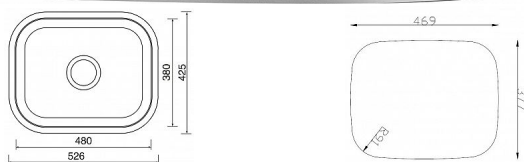

Sinks NEPTUN 526 dřez oválný 526x432mm, 6/4, matný

» Kuchyně » Dřezy » Nerezové dřezy

Popis

Materiál: Nerezová ocel CrNi 18/10 (AISI 304) **Síla plechu:** 0,6 mm **Provedení:** Matný **Rozměr dřezu:** 526 x 425 mm **Rozměr vany dřezu:** 480 x 380 x 180 mm **Minimální šířka skříňky:** 450 mm **Orientace dřezu:** Pouze jeden způsob montáže **Provedení přepadu:** Přepad umístěn ve vaně dřezu **Způsob montáže:** Horní nebo spodní (v případě spodní montáže nutno dokoupit příchytky z příslušenství) **Typ výpusti:** Výpust 1 1/2" se špuntem **Baterie** se montuje do pracovní desky. Tento nerezový dřez Sinks je vyroben z prvotřídní chromniklové oceli. Platí na něj záruka 5 let. **Obsah balení:** Nerezový dřez **Příchytky** pro horní montáž jsou součástí balení. Příchytky pro spodní montáž můžete v případě zájmu dokoupit z nabídky příslušenství. **Těsnění** **Výpust 1 1/2,** sifon s odbočkou na myčku **Špunt**

Objednací kód	SINNEPTUN526-6/4M
Malé balení	1,00
Výrobce	Sinks
Jednotka	ks

Cena bez DPH	1 461,16 Kč
Cena s DPH	1 768,00 Kč

Prodejna Masná:	Není skladem
Prodejna Slovinská:	Není skladem

Výrobce	Sinks
---------	-------