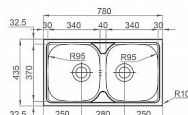

Sinks OKIO 780 DUO dvoudřez 780x435mm, 3 1/2, matný

» Kuchyně » Dřezy » Nerezové dřezy

Popis

Materiál: Nerezová ocel CrNi 18/10 (AISI 304) **Síla plechu:** 0,5 mm **Provedení:** Matný **Rozměr dřezu:** 780 x 435 mm **Rozměr van dřezu:** 2 x 340 x 370 x 150 mm **Minimální šířka skříňky:** 800 mm **Orientace dřezu:** Pouze jeden způsob montáže **Ruční ovládání výpusti - výpust se zavírá a otevírá zamáčknutím sítka.** **Provedení přepadu:** Přepad umístěn ve vaně dřezu **Způsob montáže:** Horní, dřez je usazen nad pracovní desku **Typ výpusti:** Sítková výpust 3 1/2 **Dřez z výroby bez otvorů,** nutno zhotovit otvor pro baterii. Tento nerezový dřez Sinks je vyroben z prvotřídní chromniklové oceli. Platí na něj záruka 15 let. **Obsah balení:** Nerezový dřez **Přichytky a těsnění** **Výpust 3 1/2, sifon pro úsporu místa s odbočkou na myčku**