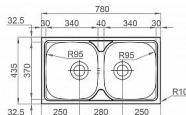

# Sinks OKIO 780 DUO dvoudřez 780x435mm, 3 1/2, matný

» Kuchyně » Dřezy » Nerezové dřezy

## Popis

**Materiál:** Nerezová ocel CrNi 18/10 (AISI 304) **Síla plechu:** 0,5 mm **Provedení:** Matný **Rozměr dřezu:** 780 x 435 mm **Rozměr van dřezu:** 2 x 340 x 370 x 150 mm **Minimální šířka skříňky:** 800 mm **Orientace dřezu:** Pouze jeden způsob montáže **Ruční ovládání výpusti - výpust se zavírá a otevírá zamáčknutím sítka.** **Provedení přepadu:** Přepad umístěn ve vaně dřezu **Způsob montáže:** Horní, dřez je usazen nad pracovní desku **Typ výpusti:** Sítková výpust 3 1/2 **Dřez z výroby bez otvorů,** nutno zhotovit otvor pro baterii. Tento nerezový dřez Sinks je vyroben z prvotřídní chromniklové oceli. Platí na něj záruka 15 let. **Obsah balení:** Nerezový dřez **Příchytka** a těsnění **Výpust 3 1/2,** sifon pro úsporu místa s odbočkou na myčku