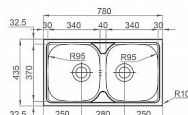

# Sinks OKIO 780 DUO dvoudřez 780x435mm, 3 1/2, matný

» Kuchyně » Dřezy » Nerezové dřezy

## Popis

**Materiál:** Nerezová ocel CrNi 18/10 (AISI 304) **Síla plechu:** 0,5 mm **Provedení:** Matný **Rozměr dřezu:** 780 x 435 mm **Rozměr van dřezu:** 2 x 340 x 370 x 150 mm **Minimální šířka skříňky:** 800 mm **Orientace dřezu:** Pouze jeden způsob montáže **Ruční ovládání výpusti - výpust se zavírá a otevírá zamáčknutím sítka.** **Provedení přepadu:** Přepad umístěn ve vaně dřezu **Způsob montáže:** Horní, dřez je usazen nad pracovní desku **Typ výpusti:** Sítková výpust 3 1/2 **Dřez z výroby bez otvorů,** nutno zhotovit otvor pro baterii. Tento nerezový dřez Sinks je vyroben z prvotřídní chromniklové oceli. Platí na něj záruka 15 let. **Obsah balení:** Nerezový dřez **Přichytky a těsnění** **Výpust 3 1/2, sifon pro úsporu místa s odbočkou na myčku**