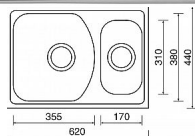

Sinks TWIN 620.1 dřez s vaničkou 620x440 mm, 3 1/2, matný

» Kuchyně » Dřezy » Nerezové dřezy

Popis

Materiál: Nerezová ocel CrNi 18/10 (AISI 304) **Síla plechu:** 0,6 mm **Provedení:** Matný **Rozměr dřezu:** 620 x 440 mm **Rozměr vany dřezu:** 355 x 380 x 150 mm **Rozměr dřezové vaničky:** 170 x 310 x 95 mm **Minimální šířka skříňky:** 600 mm **Orientace dřezu:** Otočný, vana dřezu může být vlevo i vpravo **Ruční ovládání výpusti - výpušť se zavírá a otevírá zamáčknutím sítka.** **Provedení přepadu:** Přepad umístěn ve vaně dřezu **Způsob montáže:** Horní, dřez je usazen nad pracovní desku **Typ výpusti:** Sítková výpušť 3 1/2 **Záruka 5 let** **Dřez z výroby bez otvorů, nutno zhotovit otvor pro baterii.** **Obsah balení:** Nerezový dřez **Příchytky a těsnění** **Výpušť 3 1/2, sifon pro úsporu místa s odbočkou na myčku**