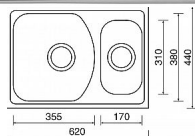

Sinks TWIN 620.1 dřez s vaničkou 620x440 mm, 3 1/2, matný

» Kuchyně » Dřezy » Nerezové dřezy

Popis

Materiál: Nerezová ocel CrNi 18/10 (AISI 304) **Síla plechu:** 0,6 mm **Provedení:** Matný **Rozměr dřezu:** 620 x 440 mm **Rozměr vany dřezu:** 355 x 380 x 150 mm **Rozměr dřezové vaničky:** 170 x 310 x 95 mm **Minimální šířka skříňky:** 600 mm **Orientace dřezu:** Otočný, vana dřezu může být vlevo i vpravo **Ruční ovládání výpusti - výpust se zavírá a otevírá zamáčknutím sítka.** **Provedení přepadu:** Přepad umístěn ve vaně dřezu **Způsob montáže:** Horní, dřez je usazen nad pracovní desku **Typ výpusti:** Sítková výpust 3 1/2 **Záruka 5 let** **Dřez z výroby bez otvorů, nutno zhotovit otvor pro baterii.** **Obsah balení:** Nerezový dřez **Příchytky a těsnění** **Výpust 3 1/2, sifon pro úsporu místa s odbočkou na myčku**