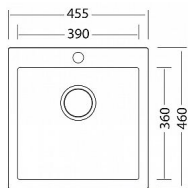

# Sinks VIVA 455 dřez granitový 455x460mm titanium

» Kuchyně » Dřezy » Granitové dřezy

## Popis

**Materiál:** Granit Barevná varianta: Titanium 72 (tmavší šedá se stříbrnými třpytkami) **Rozměr dřezu:** 455 x 460 mm **Rozměr vany dřezu:** 390 x 360 x 180 mm **Minimální šířka skříňky:** 500 mm **Orientace dřezu:** Pouze jeden způsob montáže **Ruční ovládání výpusti -** výpusť se zavírá a otevírá zamáčknutím sítka. **Provedení přepadu:** Přepad umístěn ve vaně dřezu **Způsob montáže:** Horní nebo spodní (v případě spodní montáže nutno dokoupit příchytky z příslušenství) **Typ výpusti:** Sítková výpusť 3 1/2 **Dřez má z výroby zhotoven 1 otvor pro baterii.** Tento granitový dřez Sinks je vyroben z jemného žulového písku s příměsí barviva a je pojen vysoce kvalitním polyesterovým pojivem. Dřez snadno snese teploty až 180 C, je odolný proti UV záření a poškrábání. Dřez vyniká mimořádnou pevností materiálu a schopností odolat velkým teplotním šokům. **Obsah balení:** Granitový dřez Příchytky Těsnění není součástí balení, u granitových dřezů se jako těsnění používá silikon **Výpusť 3 1/2, sifon pro úsporu místa s odbočkou na myčku**