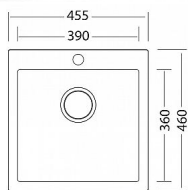

Sinks VIVA 455 dřez granitový 455x460mm titanium

» Kuchyně » Dřezy » Granitové dřezy

Popis

Materiál: Granit Barevná varianta: Titanium 72 (tmavší šedá se stříbrnými třpytkami) **Rozměr dřezu:** 455 x 460 mm **Rozměr vany dřezu:** 390 x 360 x 180 mm **Minimální šířka skříňky:** 500 mm **Orientace dřezu:** Pouze jeden způsob montáže **Ruční ovládání výpusti -** výpusť se zavírá a otevírá zamáčknutím sítka. **Provedení přepadu:** Přepad umístěn ve vaně dřezu **Způsob montáže:** Horní nebo spodní (v případě spodní montáže nutno dokoupit příchytky z příslušenství) **Typ výpusti:** Sítková výpusť 3 1/2 **Dřez má z výroby zhotoven 1 otvor pro baterii.** Tento granitový dřez Sinks je vyroben z jemného žulového písku s příměsí barviva a je pojen vysoce kvalitním polyesterovým pojivem. Dřez snadno snese teploty až 180 C, je odolný proti UV záření a poškrábání. Dřez vyniká mimořádnou pevností materiálu a schopností odolat velkým teplotním šokům. **Obsah balení:** Granitový dřez Příchytky Těsnění není součástí balení, u granitových dřezů se jako těsnění používá silikon **Výpusť 3 1/2, sifon pro úsporu místa s odbočkou na myčku**