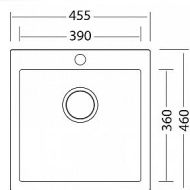

Sinks VIVA 455 dřez granitový 455x460mm titanium

» Kuchyně » Dřezy » Granitové dřezy

Popis

Materiál: Granit Barevná varianta: Titanium 72 (tmavší šedá se stříbrnými třpytkami) **Rozměr dřezu:** 455 x 460 mm **Rozměr vany dřezu:** 390 x 360 x 180 mm **Minimální šířka skříňky:** 500 mm **Orientace dřezu:** Pouze jeden způsob montáže **Ruční ovládání výpusti -** výpusť se zavírá a otevírá zamáčknutím sítka. **Provedení přepadu:** Přepad umístěn ve vaně dřezu **Způsob montáže:** Horní nebo spodní (v případě spodní montáže nutno dokoupit příchytky z příslušenství) **Typ výpusti:** Sítková výpusť 3 1/2 **Dřez má z výroby zhotoven 1 otvor pro baterii.** Tento granitový dřez Sinks je vyroben z jemného žulového písku s příměsí barviva a je pojen vysoce kvalitním polyesterovým pojivem. Dřez snadno snese teploty až 180 C, je odolný proti UV záření a poškrábání. Dřez vyniká mimořádnou pevností materiálu a schopností odolat velkým teplotním šokům. **Obsah balení:** Granitový dřez Příchytky Těsnění není součástí balení, u granitových dřezů se jako těsnění používá silikon **Výpusť 3 1/2, sifon pro úsporu místa s odbočkou na myčku**