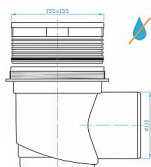

Sklepní vpust boční 110 suchá kl. NER

» Koupelna » Podlahové vpusti

Popis

Vpust' podlahová boční. S bočním odpadem 110 mm S nerezovou mřížkou 155 x 155 mm Odtok až 96 l/min

Objednací kód	PBSEBAN01
Malé balení	1,00
Výrobce	PLAST BRNO
Jednotka	ks