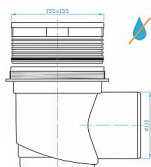

Sklepní vpust boční 110, suchá klapka, nerez

» Koupelna » Vany, vaničky, žlaby » Podlahové vpusti

Popis

Vpust' podlahová boční. S bočním odpadem 110 mm S nerezovou mřížkou 155 x 155 mm Odtok až 96 l/min

Objednací kód	PBSEBAN01
Malé balení	1,00
Výrobce	PLAST BRNO
Jednotka	ks