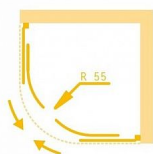

SMART - MURO sprchový kout čtvrtkruh, 80x80, R55, chrom/čiré

» Koupelna » Sprchové kouty, boxy, zástěny » Čtvrtkruhové kouty

Popis

Čtvrtkruhový sprchový kout SMART-MURO vyniká vysoce kvalitním zpracováním a spolehlivou funkčností všech součástí a materiálů. Popis sprchového koutu SMART - MURO Rám: hliníkový v barvě chrom Sklo: bezpečnostní čiré (pevné sklo 4 mm, dveřní sklo 6 mm) Madlo: hliníkový profil, který je na celou výšku dveřního skla Ložiskové pojezdy s vysokou životností výrazně usnadňující údržbu, spodní odklápací Montážní rozměr: 78,5 - 79,5 x 78,5 - 79,5 x 190 cm, R550 Šířka vstupu: 48 cm

Objednací kód	HOPOLMURO80TR/AL
Malé balení	1,00
Výrobce	Olsen Spa
Jednotka	ks

Prodejna Masná:	2,0 ks
Prodejna Slovinská:	1,0 ks

Další informace

Rozměr - délka	80,0 cm
Rozměr - šířka	80,0 cm
Rozměr - výška	190,0 cm
Výrobce	Olsen Spa