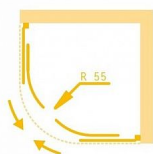

SMART - MURO sprchový kout čtvrtkruh, 80x80, R55, chrom/čiré

» Koupelna » Sprchové kouty, boxy, zástěny » Čtvrtkruhové kouty

Popis

Čtvrtkruhový sprchový kout SMART-MURO vyniká vysoce kvalitním zpracováním a spolehlivou funkčností všech součástí a materiálů. Popis sprchového koutu SMART - MURO Rám: hliníkový v barvě chrom Sklo: bezpečnostní čiré (pevné sklo 4 mm, dveřní sklo 6 mm) Madlo: hliníkový profil, který je na celou výšku dveřního skla Ložiskové pojezdy s vysokou životností výrazně usnadňující údržbu, spodní odklápací Montážní rozměr: 78,5 - 79,5 x 78,5 - 79,5 x 190 cm, R550 Šířka vstupu: 48 cm

Objednací kód	HOPOLMURO80TR/AL
Malé balení	1,00
Výrobce	Olsen Spa
Jednotka	ks

Prodejna Masná:	2,0 ks
Prodejna Slovinská:	1,0 ks

Další informace

Rozměr - délka	80,0 cm
Rozměr - šířka	80,0 cm
Rozměr - výška	190,0 cm