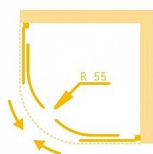

# SMART - MURO sprchový kout čtvrtkruh, 80x80, R55, chrom/čiré

» Koupelna » Sprchové kouty » Čtvrtkruhové kouty

## Popis

Čtvrtkruhový sprchový kout SMART-MURO vyniká vysoce kvalitním zpracováním a spolehlivou funkčností všech součástí a materiálů. Popis sprchového koutu SMART - MURO Rám: hliníkový v barvě chrom Sklo: bezpečnostní čiré (pevné sklo 4 mm, dveřní sklo 6 mm) Madlo: hliníkový profil, který je na celou výšku dveřního skla Ložiskové pojezdy s vysokou životností výrazně usnadňující údržbu, spodní odklápací Montážní rozměr: 78,5 - 79,5 x 78,5 - 79,5 x 190 cm, R550 Šířka vstupu: 48 cm

## Další informace

Rozměr - délka	80,0 cm
Rozměr - šířka	80,0 cm
Rozměr - výška	190,0 cm

Výrobce	Olsen Spa
---------	-----------