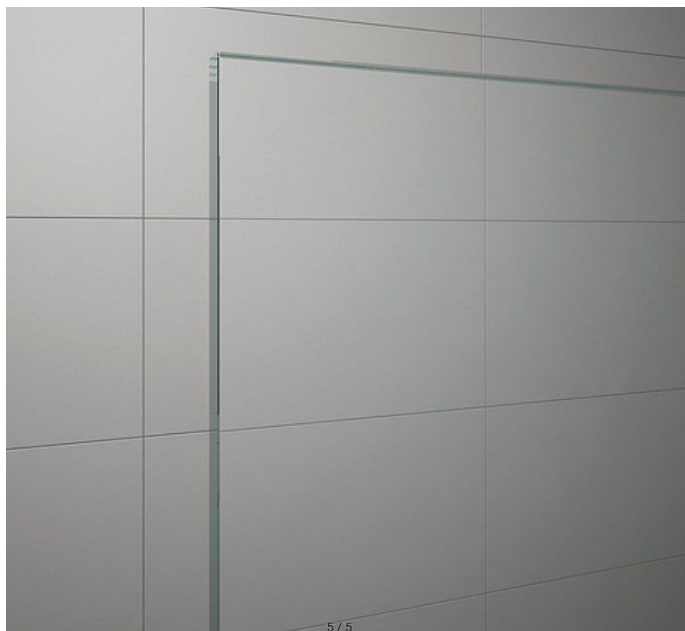

# SOLINO boční stěna, 1000, aluchrom/čiré

» Koupelna » Sprchové kouty » Sprchové dveře a boční stěny

## Popis

Boční stěna Solino od RONAL dokonale splyne s Vaší koupelnou. 6mm bezpečnostní čiré sklo s antiplakovou úpravou Aquaperle. Včetně standardně dodávané rohové vzpěry. Volitelně lze objednat stabilizační vzpěru o délce 1500 mm. Boční stěna Solino SOLT1 je určena pro sprchové dveře SOL1, SOL13, SOLF1, SOLF13.

## Další informace

Hmotnost [kg]	33,3 kg
Rozměr - šířka	100,0 cm
Rozměr - výška	198,4 cm

Výrobce	RONAL Bathrooms
---------	-----------------