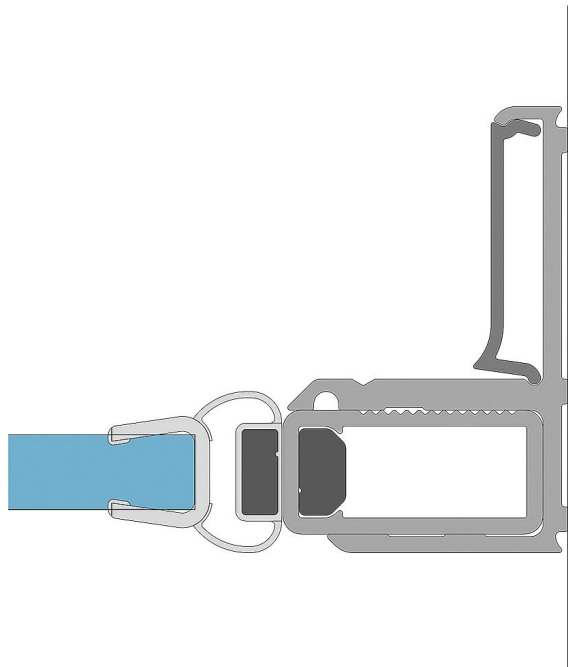

# SOLINO Instalační set pro montáž do niky, otvírání ven i dovnitř, černá mat

» Koupelna » Sprchové kouty » Příslušenství

## Popis

Instalační set pro montáž do niky. Otvírání ven i dovnitř.

Objednací kód	V2SOL06
Malé balení	1,00
Výrobce	<a href="#">RONAL Bathrooms</a>
EAN	7630042389547
Jednotka	ks
Kód výrobce	V2.SOL.06

Cena bez DPH	2 278,00 Kč
Cena s DPH	2 756,38 Kč

## Další informace

Hmotnost [kg]	2,7 kg
---------------	--------

Výrobce	RONAL Bathrooms
---------	-----------------