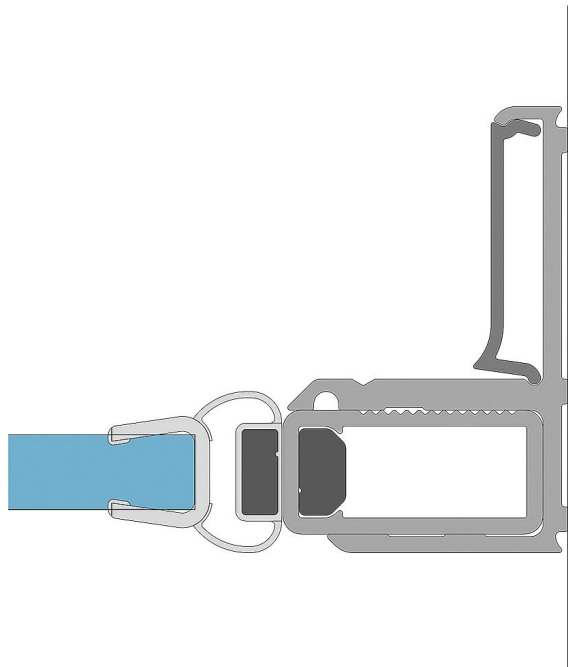

SOLINO Instalační set pro montáž do niky, otvírání ven i dovnitř, černá mat

» Koupelna » Sprchové kouty, boxy, zástěny » Příslušenství

Objednací kód	V2SOL06
Malé balení	1,00
Výrobce	RONAL Bathrooms
EAN	7630042389547
Jednotka	ks
Kód výrobce	V2.SOL.06

Prodejna Masná: Není skladem
Prodejna Slovinská: Není skladem

Popis

Instalační set pro montáž do niky. Otvírání ven i dovnitř.

Další informace

Hmotnost [kg]	2,7 kg
Výrobce	RONAL Bathrooms