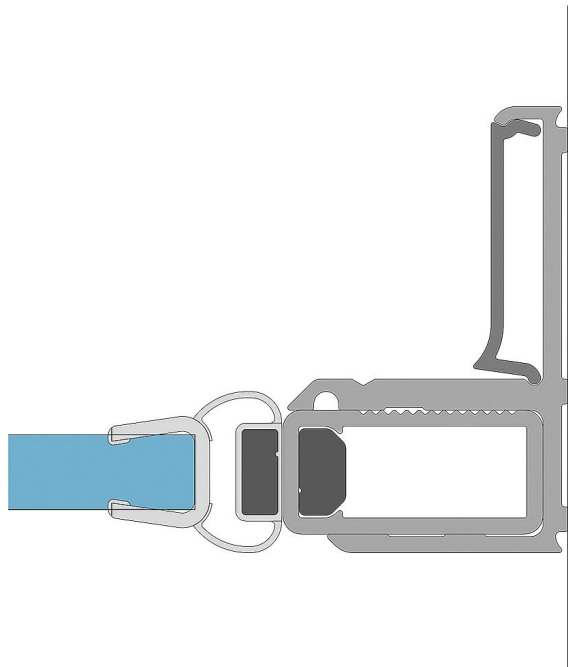

SOLINO Instalační set pro montáž do niky, otvírání ven i dovnitř, černá mat

» Koupelna » Sprchové kouty » Příslušenství

Popis

Instalační set pro montáž do niky. Otvírání ven i dovnitř.

Objednací kód	V2SOL06
Malé balení	1,00
Výrobce	RONAL Bathrooms
EAN	7630042389547
Jednotka	ks
Kód výrobce	V2.SOL.06

Cena bez DPH	2 278,00 Kč
Cena s DPH	2 756,38 Kč

Prodejna Masná:	Není skladem
Prodejna Slovinská:	Není skladem

Další informace

Hmotnost [kg]	2,7 kg
---------------	--------

Výrobce	RONAL Bathrooms
---------	-----------------