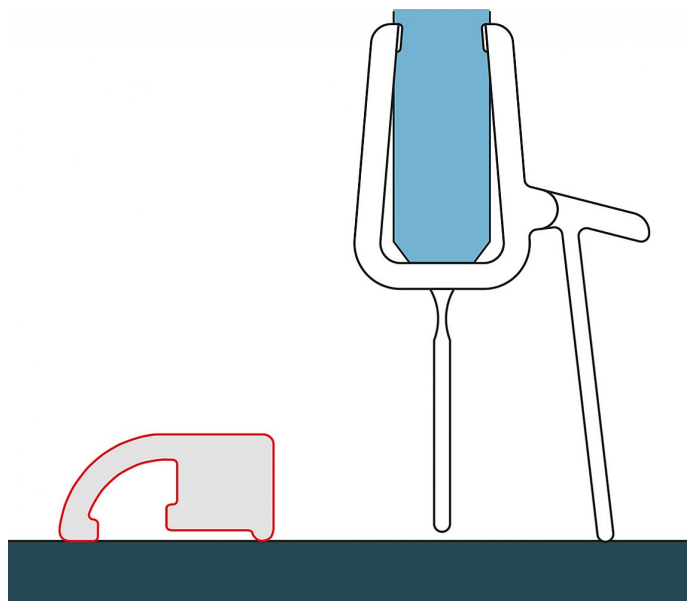

SOLINO prahová lišta, aluchrom

» Koupelna » Sprchové kouty » Příslušenství

Popis

Prahová lišta pro optimální těsnost pro čtvrtkruhový sprchový kout řady ESCURA. Rádus 500 mm.

Objednací kód	SSOL50
Malé balení	1,00
Výrobce	RONAL Bathrooms
EAN	7630042327693
Jednotka	ks
Kód výrobce	S.SOL.50

Cena bez DPH	739,50 Kč
Cena s DPH	894,80 Kč

Prodejna Masná:	Není skladem
Prodejna Slovinská:	Není skladem

Další informace

Rozměr - výška	120,0 cm
----------------	----------

Výrobce	RONAL Bathrooms
---------	-----------------