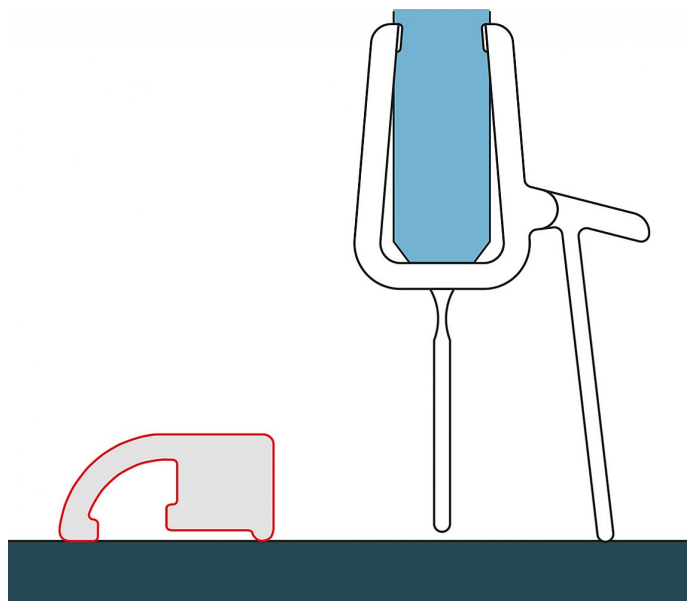

# SOLINO prahová lišta, aluchrom

» Koupelna » Sprchové kouty » Příslušenství

## Popis

Prahová lišta pro optimální těsnost pro čtvrtkruhový sprchový kout řady ESCURA. Rádus 500 mm.

Objednací kód	SSOL50
Malé balení	1,00
Výrobce	<a href="#">RONAL Bathrooms</a>
EAN	7630042327693
Jednotka	ks
Kód výrobce	S.SOL.50

## Další informace

Rozměr - výška	120,0 cm
----------------	----------

Výrobce	RONAL Bathrooms
---------	-----------------