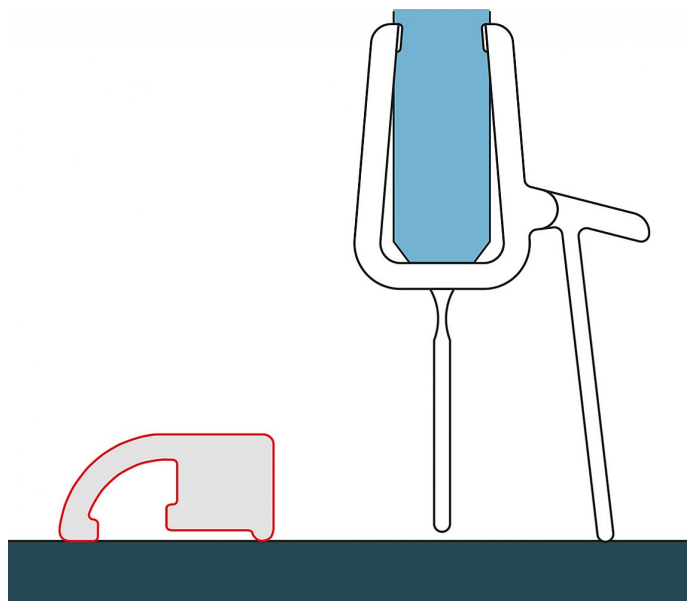

# SOLINO prahová lišta, černá mat

» Koupelna » Sprchové kouty » Příslušenství

## Popis

Prahová lišta pro optimální těsnost

Objednací kód	SSOL06
Malé balení	1,00
Výrobce	<a href="#">RONAL Bathrooms</a>
EAN	7630042388359
Jednotka	ks
Kód výrobce	S.SOL.06

Cena bez DPH	739,50 Kč
Cena s DPH	894,80 Kč

## Další informace

Rozměr - výška	120,0 cm
Výrobce	RONAL Bathrooms