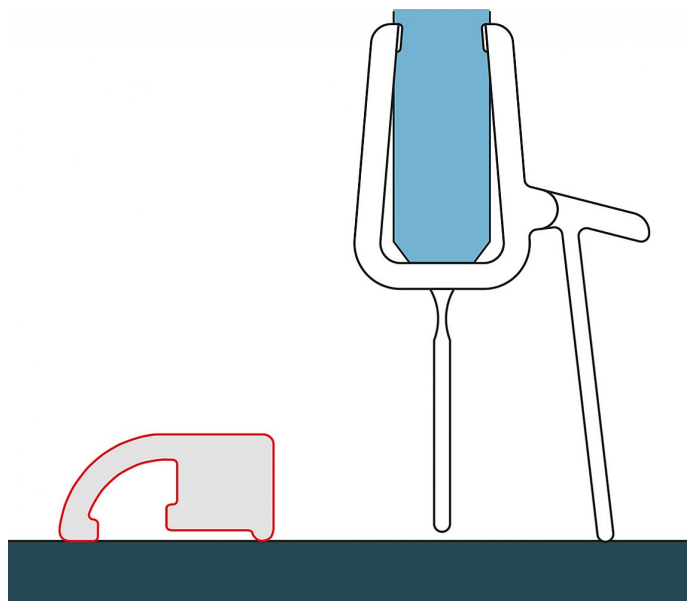

SOLINO prahová lišta, černá mat

» Koupelna » Sprchové kouty » Příslušenství

Popis

Prahová lišta pro optimální těsnost

| | |
|---------------|---------------------------------|
| Objednací kód | SSOL06 |
| Malé balení | 1,00 |
| Výrobce | RONAL Bathrooms |
| EAN | 7630042388359 |
| Jednotka | ks |
| Kód výrobce | S.SOL.06 |

Další informace

| | |
|----------------|-----------------|
| Rozměr - výška | 120,0 cm |
| Výrobce | RONAL Bathrooms |