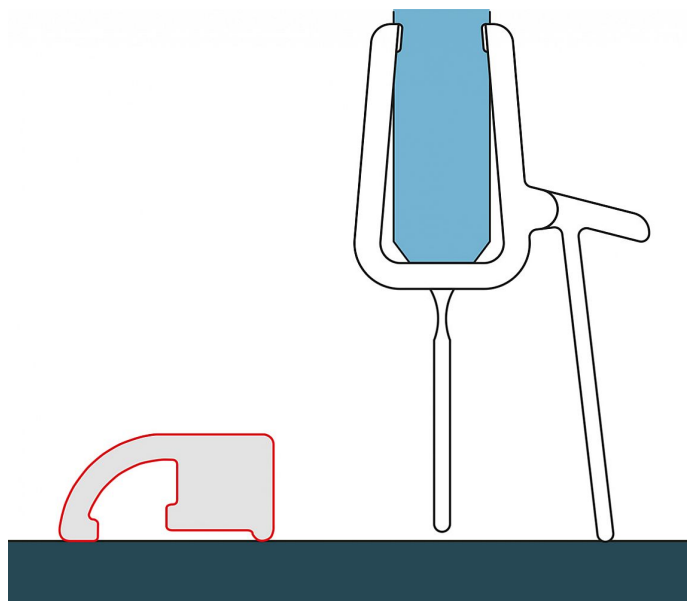

# SOLINO prahová lišta, černá mat

» Koupelna » Sprchové kouty, boxy, zástěny » Příslušenství

## Popis

Prahová lišta pro optimální těsnost

Objednací kód	SSOL06
Malé balení	1,00
Výrobce	<a href="#">RONAL Bathrooms</a>
EAN	7630042388359
Jednotka	ks
Kód výrobce	S.SOL.06

Prodejna Masná: Není skladem  
Prodejna Slovinská: Není skladem

## Další informace

Rozměr - výška	120,0 cm
Výrobce	RONAL Bathrooms