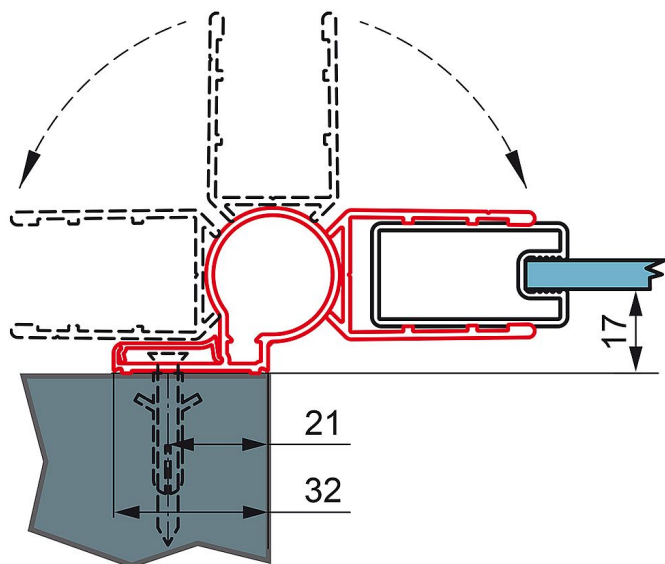

# SOLINO Profil k připevnění dveří nebo stěny pod úhlem, aluchrom

» Koupelna » Sprchové kouty, boxy, zástěny » Příslušenství

## Popis

Doplňkový profil ke sprchové zástěně RONAL.

Objednací kód	WTS1502000
Malé balení	1,00
Výrobce	<a href="#">RONAL Bathrooms</a>
EAN	7630042378008
Jednotka	ks

Prodejna Masná: Není skladem  
Prodejna Slovinská: Není skladem

## Další informace

Hmotnost [kg]	2,8 kg
Rozměr - délka	200,0 cm
Výrobce	RONAL Bathrooms