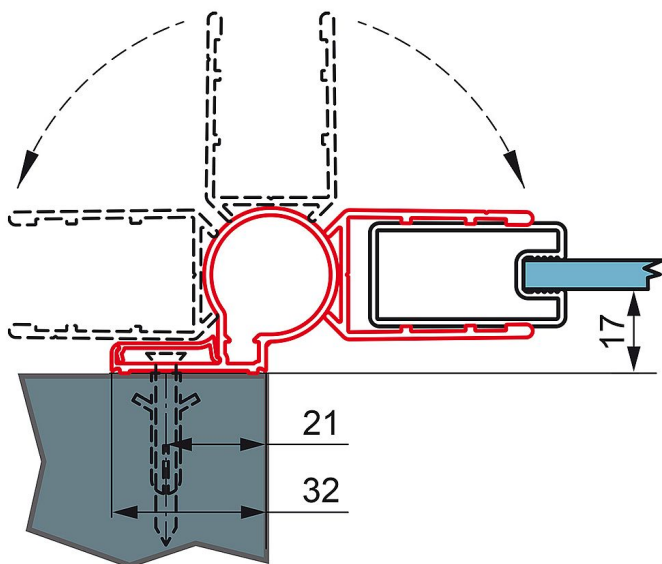

SOLINO Profil k připevnění dveří nebo stěny pod úhlem, aluchrom

» Koupelna » Sprchové kouty » Příslušenství

Popis

Doplňkový profil ke sprchové zástěně RONAL.

| | |
|---------------|---------------------------------|
| Objednací kód | WTS1502000 |
| Malé balení | 1,00 |
| Výrobce | RONAL Bathrooms |
| EAN | 7630042378008 |
| Jednotka | ks |

Další informace

| | |
|----------------|----------|
| Hmotnost [kg] | 2,8 kg |
| Rozměr - délka | 200,0 cm |

| | |
|---------|-----------------|
| Výrobce | RONAL Bathrooms |
|---------|-----------------|