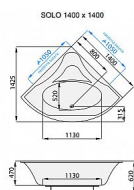

SOLO vana rohová 140x140 cm

» Koupelna » Vany, vaničky, žlaby » Vany » Rohové vany

Objednací kód	SOLO140
Malé balení	1,00
Výrobce	SANTECH PLUS
Jednotka	ks

Prodejna Masná: Není skladem
Prodejna Slovinská: Není skladem

SOLO vana rohová 140x140 cm

» Koupelna » Vany, vaničky, žlaby » Vany » Rohové vany

Popis

Doslova renesancí v rohových vanách lze nazvat právě tento model. Díky jemným, až nenápadným linkám při dodržení geometrické pravidelnosti splňuje veškeré nároky pro moderní koupelnu. Mezi doplňky, které oživí Vaši koupelnu, doporučujeme čelní panel Solo a nerezové madlo Lux, které nejen esteticky příjemný vzhled, ale i usnadní vstup a výstup z vany. Výchozím materiálem pro vany Santech je vysoce kvalitní litý akrylát od předních evropských firem jako je ALTUGLAS nebo LUCITE. Je jedním z nejtvrdějších termoplastů na světovém trhu. Litý akrylát PMMA se vyznačuje vynikajícími vlastnostmi: - vany jsou odolné proti povrchovému poškrábání - výborně odolávají běžným domácím chemikáliím - ve vanách můžete používat veškeré dostupné osobní hygienické prostředky - vyznačují se barevnou stálostí po celou dobu životnosti - povrch van je hladký a neporézní, na povrchu van se neusazují nečistoty - má vynikající izolační vlastnosti - povrch van je natolik tvrdý, že v případě poškození povrchu můžete vanu brousit a leštit do původní podoby - antibakteriální úprava povrchu je standardně prováděna u všech typů van - životnost těchto termoplastů je minimálně 20 let

Další informace

Rozměr - délka	140,0 cm
Rozměr - šířka	140,0 cm
Rozměr - výška	47,0 cm

Výrobce	SANTECH PLUS
---------	--------------