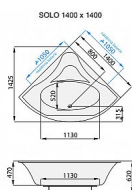

SOLO vana rohová 140x140 cm

» Koupelna » Vany, vaničky, žlaby » Vany » Rohové vany

Objednací kód	SOLO140
Malé balení	1,00
Výrobce	SANTECH PLUS
Jednotka	ks

Prodejna Masná: Není skladem
Prodejna Slovinská: Není skladem

SOLO vana rohová 140x140 cm

» Koupelna » Vany, vaničky, žlaby » Vany » Rohové vany

Popis

Doslova renesancí v rohových vanách lze nazvat právě tento model. Díky jemným, až nenápadným linkám při dodržení geometrické pravidelnosti splňuje veškeré nároky pro moderní koupelnu. Mezi doplňky, které oživí Vaši koupelnu, doporučujeme čelní panel Solo a nerezové madlo Lux, které nejen esteticky zpříjemní vzhled, ale i usnadní vstup a výstup z vany. Výchozím materiálem pro vany Santech je vysoce kvalitní litý akrylát od předních evropských firem jako je ALTUGLAS nebo LUCITE. Je jedním z nejtvrdších termoplastů na světovém trhu. Litý akrylát PMMA se vyznačuje vynikajícími vlastnostmi: - vany jsou odolné proti povrchovému poškrábání - výborně odolávají běžným domácím chemikáliím - ve vanách můžete používat veškeré dostupné osobní hygienické prostředky - vyznačují se barevnou stálostí po celou dobu životnosti - povrch van je hladký a neporézní, na povrchu van se neusazují nečistoty - má vynikající izolační vlastnosti - povrch van je natolik tvrdý, že v případě poškození povrchu můžete vanu brousit a leštit do původní podoby - antibakteriální úprava povrchu je standardně prováděna u všech typů van - životnost těchto termoplastů je minimálně 20 let

Další informace

Rozměr - délka	140,0 cm
Rozměr - šířka	140,0 cm
Rozměr - výška	47,0 cm

Výrobce	SANTECH PLUS
---------	--------------