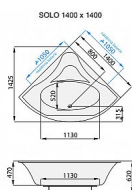

SOLO vana rohová 150x150 cm

» Koupelna » Vany, vaničky, žlaby » Vany » Rohové vany

Objednací kód	SOLO150
Malé balení	1,00
Výrobce	SANTECH PLUS
Jednotka	ks

Prodejna Masná: Není skladem
Prodejna Slovinská: Není skladem