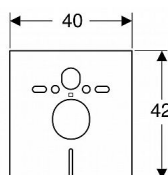

Souprava pro tlumení hluku k závěsnému WC

» Koupelna » Instalační materiál » Dopojení WC » Pro závěsné WC

Popis

Souprava pro tlumení hluku ke zvukové izolaci proti hluku šířenému konstrukcemi u WC a bidetů pro WC a bidety se vzdáleností upevnění 18 nebo 23 cm materiál: PE-E Obsah dodávky: 2ks podložky 2ks pouzdra pro tlumení hluku 1ks Zvukově-izolační deska

Hmotnost [kg]	1,6 kg
Rozměr - délka	50,5 cm
Rozměr - šířka	38,0 cm
Rozměr - výška	14,0 cm

Výrobce	GEBERIT
---------	---------