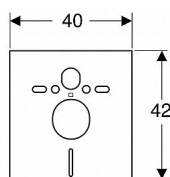

Souprava pro tlumení hluku k závěsnému WC

» Koupelna » Instalační materiál » Dopojení WC » Pro závěsné WC

Popis

Souprava pro tlumení hluku ke zvukové izolaci proti hluku šířenému konstrukcemi u WC a bidetů pro WC a bidety se vzdáleností upevnění 18 nebo 23 cm materiál: PE-E Obsah dodávky: 2ks podložky 2ks pouzdra pro tlumení hluku 1ks Zvukově-izolační deska

| | |
|---------------------|---------|
| Prodejna Masná: | 12,0 ks |
| Prodejna Slovinská: | 3,0 ks |

Další informace

| | |
|----------------|---------|
| Hmotnost [kg] | 1,6 kg |
| Rozměr - délka | 50,5 cm |
| Rozměr - šířka | 38,0 cm |
| Rozměr - výška | 14,0 cm |