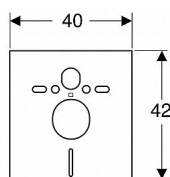

Souprava pro tlumení hluku k závěsnému WC

» Koupelna » Dopojení WC » Pro závěsné WC

Popis

Souprava pro tlumení hluku ke zvukové izolaci proti hluku šířenému konstrukcemi u WC a bidetů pro WC a bidety se vzdáleností upevnění 18 nebo 23 cm materiál: PE-E Obsah dodávky: 2ks podložky 2ks pouzdra pro tlumení hluku 1ks Zvukově-izolační deska

Hmotnost [kg]	1,6 kg
Rozměr - délka	50,5 cm
Rozměr - šířka	38,0 cm
Rozměr - výška	14,0 cm

Výrobce	GEBERIT
---------	---------