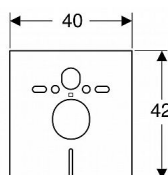

Souprava pro tlumení hluku k závěsnému WC

» Koupelna » Dopojení WC » Pro závěsné WC

Popis

Souprava pro tlumení hluku ke zvukové izolaci proti hluku šířenému konstrukcemi u WC a bidetů pro WC a bidety se vzdáleností upevnění 18 nebo 23 cm materiál: PE-E Obsah dodávky: 2ks podložky 2ks pouzdra pro tlumení hluku 1ks Zvukově-izolační deska

Hmotnost [kg]	1,6 kg
Rozměr - délka	50,5 cm
Rozměr - šířka	38,0 cm
Rozměr - výška	14,0 cm

Výrobce	GEBERIT
---------	---------