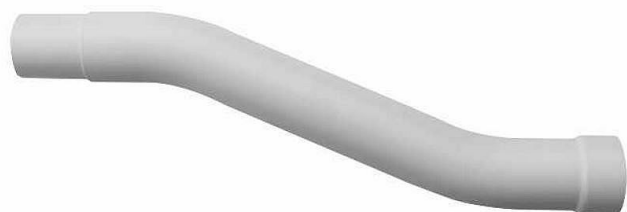

Splachovací esko PERLA

» Koupelna » Umyvadla, toalety, výlevky » Splachovací nádržky » Příslušenství a náhradní díly

Popis

s-kus (etážka) s osazením - malý odskok

Objednací kód	PERLAETAZKA
Malé balení	20,00
Výrobce	PLAST BRNO
Jednotka	ks