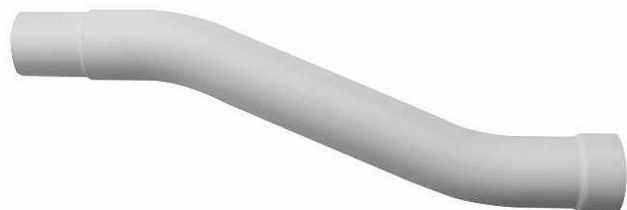

Splachovací esko PERLA

» Koupelna » Umyvadla, toalety, výlevky » Splachovací nádržky » Příslušenství a náhradní díly

Popis

s-kus (etážka) s osazením - malý odskok

Objednací kód	PERLAETAZKA
Malé balení	20,00
Výrobce	PLAST BRNO
Jednotka	ks