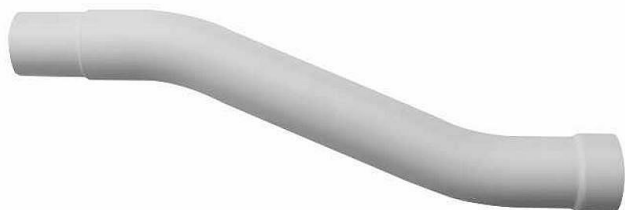

# Splachovací esko PERLA

» Koupelna » Splachovací nádržky » Příslušenství a náhradní díly

## Popis

s-kus (etážka) s osazením - malý odskok

Objednací kód	PERLAETAZKA
Malé balení	20,00
Výrobce	<a href="#">PLAST BRNO</a>
Jednotka	ks

Cena bez DPH	59,40 Kč
Cena s DPH	71,87 Kč

Prodejna Masná:	>50 ks
Prodejna Slovinská:	6,0 ks