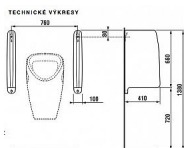

## Popis

Urinálové dělicí stěny Split, které lze vhodně použít jako stěny mezi jednotlivými WC a urinály. Instalační sada: Součástí dodávky

|               |                      |
|---------------|----------------------|
| Objednací kód | JIK47601             |
| Malé balení   | 1,00                 |
| Výrobce       | <a href="#">JIKA</a> |
| Jednotka      | ks                   |
| Kód výrobce   | H8476010000001       |

## Další informace

|                |         |
|----------------|---------|
| Rozměr - délka | 41,0 cm |
| Rozměr - šířka | 10,0 cm |
| Rozměr - výška | 66,0 cm |

|         |      |
|---------|------|
| Výrobce | JIKA |
|---------|------|