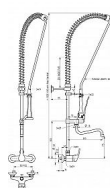

Sprcha páková s napouštěcím ramínkem ze zdi, 150mm, sprcha Special

» Koupelna » Vodovodní baterie » Dřezové baterie » Nástěnné

Objednací kód	17M0102010302
Malé balení	1,00
Výrobce	Neuman
Jednotka	ks

Cena bez DPH	5 975,50 Kč
Cena s DPH	7 230,36 Kč

Prodejna Masná:	Není skladem
Prodejna Slovinská:	Není skladem

Popis

Sprcha páková s baterií ze zdi a ramínkem ze zdi.
Rozteč: 150mm Sprcha Special

Ovládání baterie	Páka
Výrobce	Neuman
Instalace	Nástěnná 150 mm