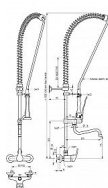

Sprcha páková s napouštěcím ramínkem ze zdi, 150mm, sprcha Special

» Koupelna » Vodovodní baterie » Dřezové baterie » Nástěnné

Popis

Sprcha páková s baterií ze zdi a ramínkem ze zdi.
Rozteč: 150mm Sprcha Special

Objednací kód	17M0102010302
Malé balení	1,00
Výrobce	Různí výrobci
Jednotka	ks

Cena bez DPH	5 975,50 Kč
Cena s DPH	7 230,36 Kč

Prodejna Masná:	Není skladem
Prodejna Slovinská:	Není skladem

Ovládání baterie	Páka
Výrobce	Různí výrobci
Instalace	Nástěnná 150 mm