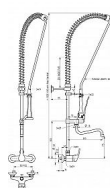

Sprcha páková s napouštěcím ramínkem ze zdi, 150mm, sprcha Special

» Koupelna » Vodovodní baterie » Dřezové baterie » Nástěnné

Popis

Sprcha páková s baterií ze zdi a ramínkem ze zdi.
Rozteč: 150mm Sprcha Special

Objednací kód	17M0102010302
Malé balení	1,00
Výrobce	Různí výrobci
Jednotka	ks

Cena bez DPH	5 975,50 Kč
Cena s DPH	7 230,36 Kč

Prodejna Masná:	Není skladem
Prodejna Slovinská:	Není skladem

Ovládání baterie	Páka
Výrobce	Různí výrobci
Instalace	Nástěnná 150 mm