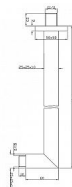

# Sprchové ramínko 400mm, vysoké, chrom

» Koupelna » Vodovodní baterie » Sprchové příslušenství » Sprchová ramínka

Objednací kód	SAP1205/17
Malé balení	1,00
Výrobce	<a href="#">SAPHO</a>
EAN	8590913810879
Jednotka	ks
Kód výrobce	1205-17

## Další informace

Hmotnost [kg]	5,0 kg
Rozměr - délka	9,0 cm
Rozměr - šířka	42,0 cm
Rozměr - výška	7,0 cm
Výrobce	SAPHO
Barva	Chrom