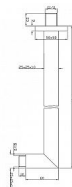

Sprchové ramínko 400mm, vysoké, chrom

» Koupelna » Vodovodní baterie » Sprchové příslušenství » Sprchová ramínka

Objednací kód	SAP1205/17
Malé balení	1,00
Výrobce	SAPHO
EAN	8590913810879
Jednotka	ks
Kód výrobce	1205-17

Cena bez DPH	1 187,19 Kč
Cena s DPH	1 436,50 Kč

Prodejna Masná:	3,0 ks
Prodejna Slovinská:	2,0 ks

Další informace

Hmotnost [kg]	5,0 kg
Rozměr - délka	9,0 cm
Rozměr - šířka	42,0 cm
Rozměr - výška	7,0 cm
Výrobce	SAPHO
Barva	Chrom