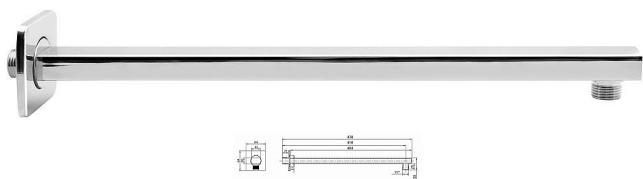

# Sprchové ramínko hranaté 400mm (TQ043)

» Koupelna » Vodovodní baterie » Sprchové příslušenství » Sprchová ramínka

Objednací kód	SRH400
Malé balení	1,00
Výrobce	<a href="#">SAPHO</a>
EAN	8590913857119
Jednotka	ks