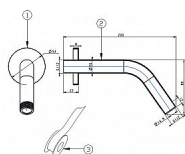

Sprchové ramínko kulaté 200mm

» Koupelna » Vodovodní baterie » Sprchové příslušenství » Hlavové sprchy

Popis

Sprchové rameno je vhodný způsob instalace pevné talířové sprchy. - délka 200 mm Barva: Chrom Průměr: 20 mm Délka/Výška: 200 mm Design: Kulatý Materiál: Pochromovaná mosaz