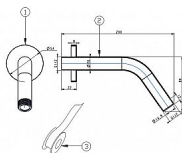

Sprchové ramínko kulaté 200mm

» Koupelna » Vodovodní baterie » Sprchové příslušenství » Hlavové sprchy

Popis

Sprchové rameno je vhodný způsob instalace pevné talířové sprchy. - délka 200 mm Barva: Chrom Průměr: 20 mm Délka/Výška: 200 mm Design: Kulatý Materiál: Pochromovaná mosaz