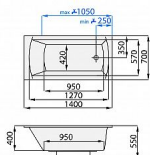

SPRING obdelníková vana 140x70

» Koupelna » Vany, vaničky, žlaby » Vany » Obdelníkové vany

Popis

Rozměr: 140 x 70 cm Barva: bílá Materiál: litý akrylát
Hloubka vany: 40 cm Objem vany: 150 l Podpory k vaně:
nejsou součástí vany Průměrná spotřeba vody: 100 l

Objednací kód	SPRING140
Malé balení	1,00
Výrobce	SANTECH PLUS
Jednotka	ks

Prodejna Masná: Není skladem
Prodejna Slovinská: Není skladem

Další informace

Rozměr - délka	70,0 cm
Rozměr - šířka	140,0 cm
Rozměr - výška	40,0 cm