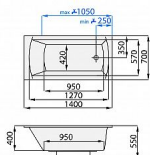

## Popis

Rozměr: 140 x 70 cm Barva: bílá Materiál: litý akrylát  
Hloubka vany: 40 cm Objem vany: 150 l Podpory k vaně:  
nejsou součástí vany Průměrná spotřeba vody: 100 l

Objednací kód	SPRING140
Malé balení	1,00
Výrobce	<a href="#">SANTECH PLUS</a>
Jednotka	ks

## Další informace

Rozměr - délka	70,0 cm
Rozměr - šířka	140,0 cm
Rozměr - výška	40,0 cm

Výrobce	SANTECH PLUS
---------	--------------