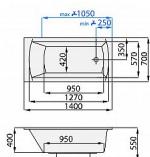

## Popis

Rozměr: 140 x 70 cm Barva: bílá Materiál: litý akrylát  
Hloubka vany: 40 cm Objem vany: 150 l Podpory k vaně:  
nejsou součástí vany Průměrná spotřeba vody: 100 l

Objednací kód	SPRING140
Malé balení	1,00
Výrobce	<a href="#">SANTECH PLUS</a>
Jednotka	ks

## Další informace

Rozměr - délka	70,0 cm
Rozměr - šířka	140,0 cm
Rozměr - výška	40,0 cm

Výrobce	SANTECH PLUS
---------	--------------