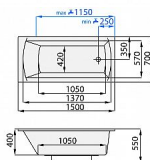

SPRING obdelníková vana 150x70

» Koupelna » Vany » Obdelníkové vany

Popis

Rozměr: 150 x 70 cm Barva: bílá Materiál: litý akrylát
Hloubka vany: 40 cm Objem vany: 160 l Podpory k vaně:
nejsou součástí vany Průměrná spotřeba vody: 110 l