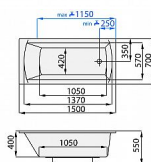

SPRING obdelníková vana 150x70

» Koupelna » Vany, vaničky, žlaby » Vany » Obdelníkové vany

Popis

Rozměr: 150 x 70 cm Barva: bílá Materiál: litý akrylát
Hloubka vany: 40 cm Objem vany: 160 l Podpory k vaně:
nejsou součástí vany Průměrná spotřeba vody: 110 l