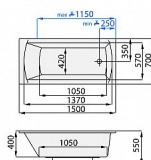

SPRING obdelníková vana 150x70

» Koupelna » Vany, vaničky, žlaby » Vany » Obdelníkové vany

Popis

Rozměr: 150 x 70 cm Barva: bílá Materiál: litý akrylát
Hloubka vany: 40 cm Objem vany: 160 l Podpory k vaně:
nejsou součástí vany Průměrná spotřeba vody: 110 l