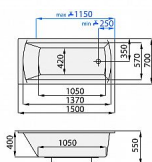

SPRING obdelníková vana 150x70

» Koupelna » Vany » Obdelníkové vany

Popis

Rozměr: 150 x 70 cm Barva: bílá Materiál: litý akrylát
Hloubka vany: 40 cm Objem vany: 160 l Podpory k vaně:
nejsou součástí vany Průměrná spotřeba vody: 110 l