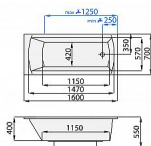

SPRING obdelníková vana 160x70

» Koupelna » Vany, vaničky, žlaby » Vany » Obdelníkové vany

Popis

Rozměr: 160 x 70 cm Barva: bílá Materiál: litý akrylát
Hloubka vany: 40 cm Objem vany: 170 l Podpory k vaně:
nejsou součástí vany Průměrná spotřeba vody: 120 l

Objednací kód	SPRING160
Malé balení	1,00
Výrobce	SANTECH PLUS
Jednotka	ks

Prodejna Masná: 1,0 ks
Prodejna Slovinská: Není skladem

Další informace

Rozměr - délka	70,0 cm
Rozměr - šířka	160,0 cm
Rozměr - výška	40,0 cm