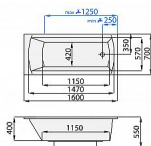

SPRING obdelníková vana 160x70

» Koupelna » Vany » Obdelníkové vany

Popis

Rozměr: 160 x 70 cm Barva: bílá Materiál: litý akrylát
Hloubka vany: 40 cm Objem vany: 170 l Podpory k vaně:
nejsou součástí vany Průměrná spotřeba vody: 120 l

Objednací kód	SPRING160
Malé balení	1,00
Výrobce	SANTECH PLUS
Jednotka	ks

Cena bez DPH	7 016,31 Kč
Cena s DPH	8 489,74 Kč

Prodejna Masná:	1,0 ks
Prodejna Slovinská:	Není skladem

Další informace

Rozměr - délka	70,0 cm
Rozměr - šířka	160,0 cm
Rozměr - výška	40,0 cm