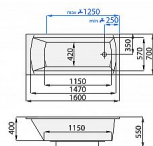

SPRING obdelníková vana 160x70

» Koupelna » Vany, vaničky, žlaby » Vany » Obdelníkové vany

Popis

Rozměr: 160 x 70 cm Barva: bílá Materiál: litý akrylát
Hloubka vany: 40 cm Objem vany: 170 l Podpory k vaně:
nejsou součástí vany Průměrná spotřeba vody: 120 l

Objednací kód	SPRING160
Malé balení	1,00
Výrobce	SANTECH PLUS
Jednotka	ks

Prodejna Masná: 1,0 ks
Prodejna Slovinská: **Není skladem**

Další informace

Rozměr - délka	70,0 cm
Rozměr - šířka	160,0 cm
Rozměr - výška	40,0 cm