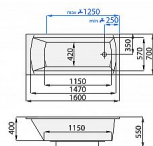

SPRING obdelníková vana 160x70

» Koupelna » Vany » Obdelníkové vany

Popis

Rozměr: 160 x 70 cm Barva: bílá Materiál: litý akrylát
Hloubka vany: 40 cm Objem vany: 170 l Podpory k vaně:
nejsou součástí vany Průměrná spotřeba vody: 120 l

Objednací kód	SPRING160
Malé balení	1,00
Výrobce	SANTECH PLUS
Jednotka	ks

Cena bez DPH	7 016,31 Kč
Cena s DPH	8 489,74 Kč

Prodejna Masná:	1,0 ks
Prodejna Slovinská:	Není skladem

Další informace

Rozměr - délka	70,0 cm
Rozměr - šířka	160,0 cm
Rozměr - výška	40,0 cm