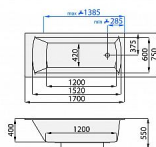

SPRING obdelníková vana 170x75

» Koupelna » Vany, vaničky, žlaby » Vany » Obdelníkové vany

Popis

Rozměr: 170 x 75 cm Barva: bílá Materiál: litý akrylát
Hloubka vany: 40 cm Objem vany: 180 l Podpory k vaně:
nejsou součástí vany Průměrná spotřeba vody: 130 l

Objednací kód	SPRING170
Malé balení	1,00
Výrobce	SANTECH PLUS
Jednotka	ks

Prodejna Masná: 1,0 ks
Prodejna Slovinská: **Není skladem**

Další informace

Rozměr - délka	75,0 cm
Rozměr - šířka	170,0 cm
Rozměr - výška	40,0 cm

Výrobce **SANTECH PLUS**