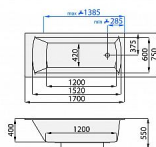

SPRING obdelníková vana 170x75

» Koupelna » Vany, vaničky, žlaby » Vany » Obdelníkové vany

Popis

Rozměr: 170 x 75 cm Barva: bílá Materiál: litý akrylát
Hloubka vany: 40 cm Objem vany: 180 l Podpory k vaně:
nejsou součástí vany Průměrná spotřeba vody: 130 l

Objednací kód	SPRING170
Malé balení	1,00
Výrobce	SANTECH PLUS
Jednotka	ks

Prodejna Masná: 1,0 ks
Prodejna Slovinská: **Není skladem**

Další informace

Rozměr - délka	75,0 cm
Rozměr - šířka	170,0 cm
Rozměr - výška	40,0 cm