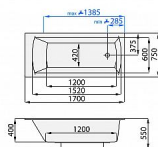

SPRING obdelníková vana 170x75

» Koupelna » Vany » Obdelníkové vany

Popis

Rozměr: 170 x 75 cm Barva: bílá Materiál: litý akrylát
Hloubka vany: 40 cm Objem vany: 180 l Podpory k vaně:
nejsou součástí vany Průměrná spotřeba vody: 130 l

Objednací kód	SPRING170
Malé balení	1,00
Výrobce	SANTECH PLUS
Jednotka	ks

Cena bez DPH	7 556,94 Kč
Cena s DPH	9 143,90 Kč

Prodejna Masná:	1,0 ks
Prodejna Slovinská:	Není skladem

Další informace

Rozměr - délka	75,0 cm
Rozměr - šířka	170,0 cm
Rozměr - výška	40,0 cm