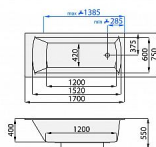

SPRING obdelníková vana 170x75

» Koupelna » Vany » Obdelníkové vany

Popis

Rozměr: 170 x 75 cm Barva: bílá Materiál: litý akrylát
Hloubka vany: 40 cm Objem vany: 180 l Podpory k vaně:
nejsou součástí vany Průměrná spotřeba vody: 130 l

Objednací kód	SPRING170
Malé balení	1,00
Výrobce	SANTECH PLUS
Jednotka	ks

Cena bez DPH	7 556,94 Kč
Cena s DPH	9 143,90 Kč

Prodejna Masná:	1,0 ks
Prodejna Slovinská:	Není skladem

Další informace

Rozměr - délka	75,0 cm
Rozměr - šířka	170,0 cm
Rozměr - výška	40,0 cm