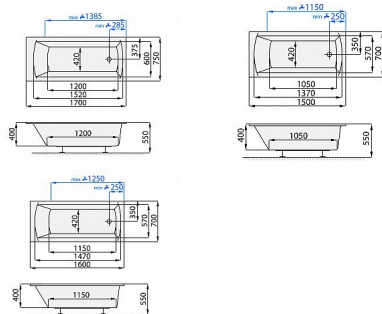

SPRING obdelníková vana

» Koupelna » Vany, vaničky, žlaby » Vany » Obdelníkové vany

Objednací kód

SPRING

Výrobce

[SANTECH PLUS](#)

Jednotka

ks

Prodejna Masná:

2,0 ks

Prodejna Slovinská:

Není skladem