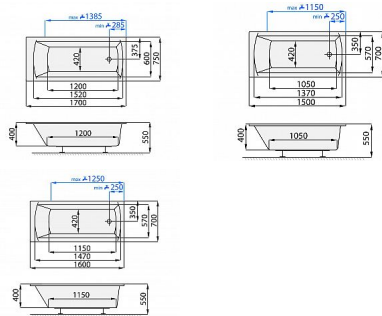

SPRING obdelníková vana

» Koupelna » Vany » Obdelníkové vany

Objednací kód

SPRING

Výrobce

[SANTECH PLUS](#)

Jednotka

ks

Cena bez DPH

od 6 163,93 Kč

Cena s DPH

od 7 458,36 Kč

Prodejna Masná:

2,0 ks

Prodejna Slovinská:

Není skladem