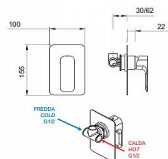

SPY sprchová podomítková baterie, černá mat

» Koupelna » Vodovodní baterie » Sprchové baterie » Podomítkové

Objednací kód	SAPPY41/15
Malé balení	1,00
Výrobce	SAPHO
EAN	8590913847806
Jednotka	ks
Kód výrobce	PY41/15

Prodejna Masná: Není skladem
Prodejna Slovinská: Není skladem

Popis

Barva: Černá mat Materiál: Mosaz Tvar: Hranaté
Instalace: Podomítková Druh ovládání: Páka Průměr
kartuše: 35 mm Ostatní: Jednocestné

Další informace

Hmotnost [kg]	1,3 kg
Ovládání baterie	1
Výrobce	SAPHO
Barva	Černá
Série	SPY