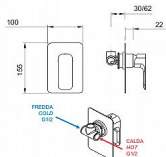

SPY sprchová podomítková baterie, černá mat

» Koupelna » Vodovodní baterie » Sprchové baterie » Podomítkové

Popis

Barva: Černá mat Materiál: Mosaz Tvar: Hranaté
Instalace: Podomítková Druh ovládání: Páka Průměr
kartuše: 35 mm Ostatní: Jednocestné

Objednací kód	SAPPY41/15
Malé balení	1,00
Výrobce	SAPHO
EAN	8590913847806
Jednotka	ks
Kód výrobce	PY41/15

Prodejna Masná: Není skladem
Prodejna Slovinská: Není skladem

Další informace

Hmotnost [kg]	1,3 kg
Ovládání baterie	1
Výrobce	SAPHO
Barva	Černá
Série	SPY