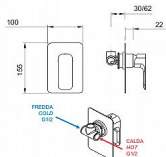

SPY sprchová podomítková baterie, černá mat

» Koupelna » Vodovodní baterie » Sprchové baterie » Podomítkové

Objednací kód	SAPPY41/15
Malé balení	1,00
Výrobce	SAPHO
EAN	8590913847806
Jednotka	ks
Kód výrobce	PY41/15

Cena bez DPH	2 873,14 Kč
Cena s DPH	3 476,50 Kč

Prodejna Masná:	Není skladem
Prodejna Slovinská:	Není skladem

Popis

Barva: Černá mat Materiál: Mosaz Tvar: Hranaté
Instalace: Podomítková Druh ovládání: Páka Průměr
kartuše: 35 mm Ostatní: Jednocestné

Další informace

Hmotnost [kg]	1,3 kg
Rozměr - délka	19,5 cm
Rozměr - šířka	40,0 cm
Rozměr - výška	10,5 cm

Ovládání baterie	Páka
Výrobce	SAPHO
Barva	Černá
Série	SPY