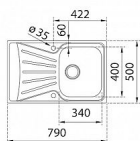

# STARBRIGHT 45 E-XN 1B 1D dřez 790x500 s odkládací plochou, nerez

» Kuchyně » Dřezy » Nerezové dřezy

## Popis

Povrchová úprava: matná Síla nerezového plechu: 0,6 mm Odtoková souprava se sítkem 3 1/2" a přepadem. Bez otvoru Vana: 340x400/160 mm Rozměr: 790x500 mm Horní montáž, oboustranný (výřez 770x480 mm) Instalace do skříňky o šířce min. 45 cm Obsah balení: Otvor pro baterii Sítkový ventil 3 1/2" Sifon pro úsporu místa s odbočkou na myčku Montážní kování Těsnění