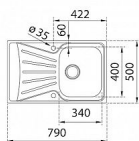

# STARBRIGHT 45 E-XN 1B 1D dřez 790x500 s odkládací plochou, nerez

» Kuchyně » Dřezy » Nerezové dřezy

## Popis

Povrchová úprava: matná Síla nerezového plechu: 0,6 mm Odtoková souprava se sítkem 3 1/2" a přepadem. Bez otvoru Vana: 340x400/160 mm Rozměr: 790x500 mm Horní montáž, oboustranný (výřez 770x480 mm) Instalace do skříňky o šířce min. 45 cm Obsah balení: Otvor pro baterii Sítkový ventil 3 1/2" Sifon pro úsporu místa s odbočkou na myčku Montážní kování Těsnění