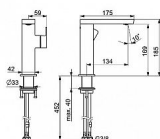

STELA umyvadlová stojánková baterie, boční páka, bez výpustí

» Koupelna » Vodovodní baterie » Umyvadlové baterie » Stojánkové

Objednací kód	HNS57142273
Malé balení	1,00
Výrobce	Hansa
Jednotka	ks

Cena bez DPH	6 684,40 Kč
Cena s DPH	8 088,12 Kč

Prodejna Masná:	Není skladem
Prodejna Slovinská:	Není skladem