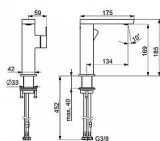

STELA umyvadlová stojánková baterie, boční páka, bez výpustí

» Koupelna » Vodovodní baterie » Umyvadlové baterie » Stojánkové

Objednací kód	HNS57142273
Malé balení	1,00
Výrobce	Hansa
Jednotka	ks

Prodejna Masná: Není skladem
Prodejna Slovinská: Není skladem