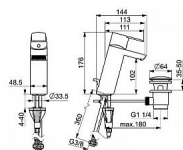

STELA umyvadlová stojánková baterie, šikmá, s výpustí

» Koupelna » Vodovodní baterie » Umyvadlové baterie » Stojánkové

Objednací kód	HNS57092273
Malé balení	1,00
Výrobce	Hansa
Jednotka	ks

Cena bez DPH	7 315,95 Kč
Cena s DPH	8 852,30 Kč

Prodejna Masná:	Není skladem
Prodejna Slovinská:	Není skladem