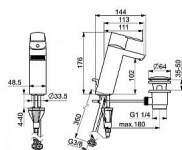

STELA umyvadlová stojánková baterie, šikmá, s výpustí

» Koupelna » Vodovodní baterie » Umyvadlové baterie » Stojánkové

Objednací kód	HNS57092273
Malé balení	1,00
Výrobce	Hansa
Jednotka	ks

Prodejna Masná: Není skladem
Prodejna Slovinská: Není skladem