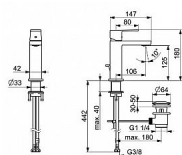

STELA umyvadlová stojánková baterie vysoká, s výpustí

» Koupelna » Vodovodní baterie » Umyvadlové baterie » Stojánkové

Objednací kód	HNS57182273
Malé balení	1,00
Výrobce	Hansa
Jednotka	ks

Prodejna Masná: Není skladem
Prodejna Slovinská: Není skladem