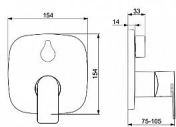

STELA vanová podomítková baterie

» Koupelna » Vodovodní baterie » Vanové baterie » Podomítkové

Objednací kód	HNS87849173
Malé balení	1,00
Výrobce	Hansa
Jednotka	ks
Kód výrobce	87849173

Cena bez DPH	9 960,30 Kč
Cena s DPH	12 051,96 Kč

Prodejna Masná:	Není skladem
Prodejna Slovinská:	Není skladem