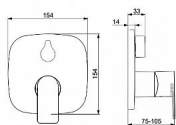

STELA vanová podomítková baterie

» Koupelna » Vodovodní baterie » Vanové baterie » Podomítkové

Objednací kód	HNS87849173
Malé balení	1,00
Výrobce	Hansa
Jednotka	ks
Kód výrobce	87849173

Cena bez DPH	9 960,30 Kč
Cena s DPH	12 051,96 Kč

Prodejna Masná:	Není skladem
Prodejna Slovinská:	Není skladem