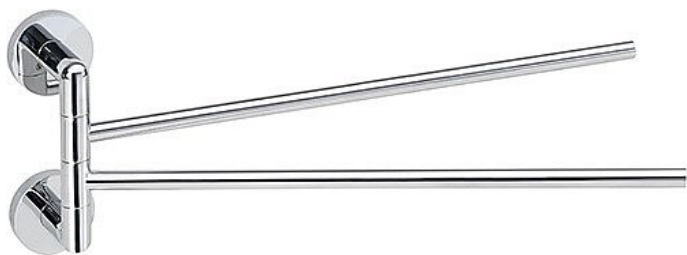

STELLA: Držák ručníků dvojitý otočný

» Koupelna » Koupelnové doplňky » Držáky ručníků

Objednací kód	BEM166204102
Malé balení	1,00
Výrobce	BEMETA DESIGN
Jednotka	ks

Prodejna Masná: Není skladem
Prodejna Slovinská: Není skladem

Další informace

Rozměr - délka	44,5 cm
Rozměr - šířka	5,4 cm
Rozměr - výška	16,3 cm

Výrobce	BEMETA DESIGN
Barva	Stříbrná
Povrchová úprava	Pochromováno
Série	STELLA
Materiál	Zinek/Mosaz/Nerez