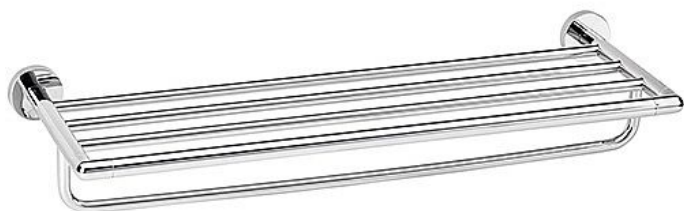

# STELLA: Držák ručníků s hrazdou 600 mm

» Koupelna » Koupelnové doplňky » Držáky ručníků

Objednací kód	BEM166205072
Malé balení	1,00
Výrobce	<a href="#">BEMETA DESIGN</a>
Jednotka	ks

Prodejna Masná:	Není skladem
Prodejna Slovinská:	Není skladem

## Další informace

Hmotnost [kg]	1,4 kg
Rozměr - délka	21,4 cm
Rozměr - šířka	65,4 cm
Rozměr - výška	10,7 cm

Výrobce	BEMETA DESIGN
Barva	Stříbrná
Povrchová úprava	Pochromováno
Série	STELLA
Materiál	Zinek/Mosaz/Nerez