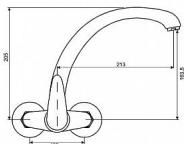

STENO Dřezová nástěnná baterie 100, J ramínko

» Koupelna » Vodovodní baterie » Dřezové baterie » Nástěnné

Popis

Velmi kvalitní, nástěnná dřezová baterie s vysokým ramínkem ve tvaru "J" a pákou otočenou vzhůru. Keramická kartuše D35mm Povrchové provedení chrom Rozteč: 100 mm