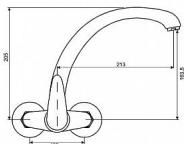

STENO Dřezová nástěnná baterie 100, J ramínko

» Koupelna » Vodovodní baterie » Dřezové baterie » Nástěnné

Popis

Velmi kvalitní, nástěnná dřezová baterie s vysokým ramínkem ve tvaru "J" a pákou otočenou vzhůru. Keramická kartuše D35mm Povrchové provedení chrom Rozteč: 100 mm

Objednací kód	STE3046J/10
Malé balení	1,00
Výrobce	STENO
Jednotka	ks

Cena bez DPH	1 290,60 Kč
Cena s DPH	1 561,63 Kč

Prodejna Masná:	5,0 ks
Prodejna Slovinská:	3,0 ks

Ovládání baterie	Páka
Výrobce	STENO
Instalace	Nástěnná 100 mm