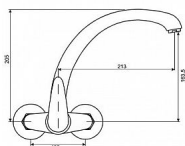

## Popis

Velmi kvalitní, nástěnná dřezová baterie s vysokým ramínkem ve tvaru "J" a pákou otočenou vzhůru. Keramická kartuše D35mm Povrchové provedení chrom Rozteč: 100 mm

Objednací kód	STE3046J/10
Malé balení	1,00
Výrobce	<a href="#">STENO</a>
Jednotka	ks