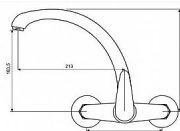

## Popis

Velmi kvalitní, nástěnná dřezová baterie s vysokým ramínkem ve tvaru "J" a pákou otočenou vzhůru. Keramická kartuše D35mm Povrchové provedení chrom Rozteč: 150 mm

Objednací kód	STE3046J
Malé balení	1,00
Výrobce	<a href="#">STENO</a>
Jednotka	ks