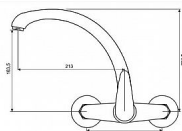

STENO Dřezová nástěnná baterie 150, J ramínko

» Koupelna » Vodovodní baterie » Dřezové baterie » Nástěnné

Popis

Velmi kvalitní, nástěnná dřezová baterie s vysokým ramínkem ve tvaru "J" a pákou otočenou vzhůru. Keramická kartuše D35mm Povrchové provedení chrom Rozteč: 150 mm