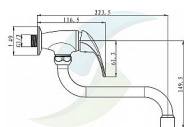

STENO nástěnný výtok pákový

» Koupelna » Vodovodní baterie » Umyvadlové baterie » Nástěnné

Popis

Provedení: chrom Materiál: mosaz Průtok (tlak 3 bar): 8 l/min

Objednací kód	ST3002
Malé balení	10,00
Výrobce	STENO
Jednotka	ks
Velké balení	48,00