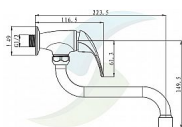

## Popis

Provedení: chrom Materiál: mosaz Průtok (tlak 3 bar): 8 l/min

Objednací kód	ST3002
Malé balení	10,00
Výrobce	<a href="#">STENO</a>
Jednotka	ks
Velké balení	48,00

Prodejna Masná: >20 ks  
Prodejna Slovinská: 5,0 ks