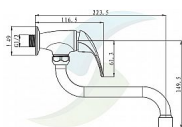

Popis

Provedení: chrom Materiál: mosaz Průtok (tlak 3 bar): 8 l/min

Výrobce	STENO
Instalace	9