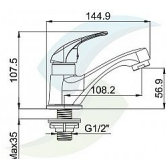

STENO stojánkový výtok pákový

» Koupelna » Vodovodní baterie » Umyvadlové baterie » Stojánkové

Popis

Provedení: chrom Materiál: mosaz Průtok (tlak 3 bar): 8 l/min

Objednací kód	ST3001
Malé balení	10,00
Výrobce	STENO
Jednotka	ks
Velké balení	48,00