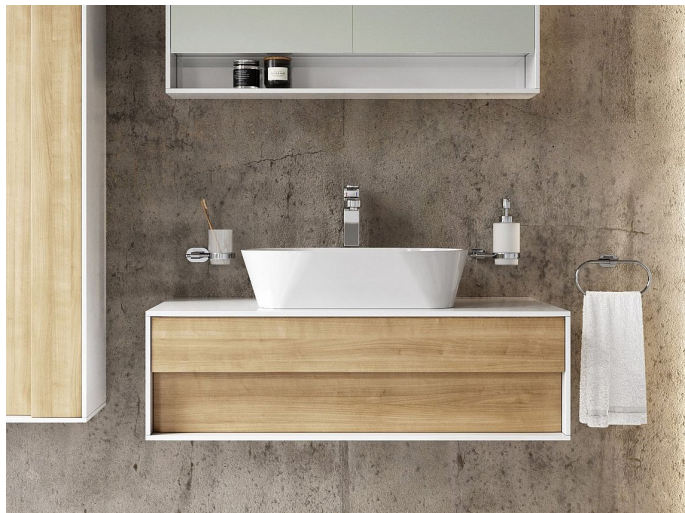

# STEP 1000 skříňka pod umyvadlo, 1x zásuvka, bílá/dub

» Koupelna » Koupelnový nábytek » Umyvadlové skříňky

## Popis

rozměr: 100 x 54 x 30,5 cm materiál: MDF barevné provedení korpusu: lakovaná bílá lesk barevné provedení čela zásuvky: dýha v dekoru dub (vnitřní barva zásuvky šedá) zásuvka: tiché a pomalé dovírání doplňky k dokoupení: umyvadlo na desku, nábytkový sifon, umyvadlová baterie Skříňka pod umyvadlo na desku SD 100 Step má vyztuženou horní desku s uprostřed předvrtaným otvorem pro usazení umyvadla na desku. Skříňka v délce 100 cm je vybavena jednou plnovýsuvnou zásuvkou s automatickým dovíráním. Vnitřek zásuvky je v praktickém šedém provedení. Pro ucelené řešení a designový soulad koupelny doporučujeme skříňku pod umyvadlo SD Step kombinovat s ostatními výrobky řady Step (zrcadlovou skříňkou MC 100 Step a vysokou skříňkou SB 43 Step). Věnujte pozornost stavební připravenosti, tj. připojovacím rozměrům (výška odpadu, napojení vodovodní baterie) pro správnou instalaci výrobku.

Objednací kód	STEPSD1000DUB
Malé balení	1,00
Výrobce	<a href="#">RAVAK</a>
EAN	8592626053147
Jednotka	ks
Kód výrobce	X000001417

Skříňka pod umyvadlo Step v bílém provedení se zásuvkou s dekorem dub.

Cena bez DPH	17 344,21 Kč
Cena s DPH	20 986,49 Kč