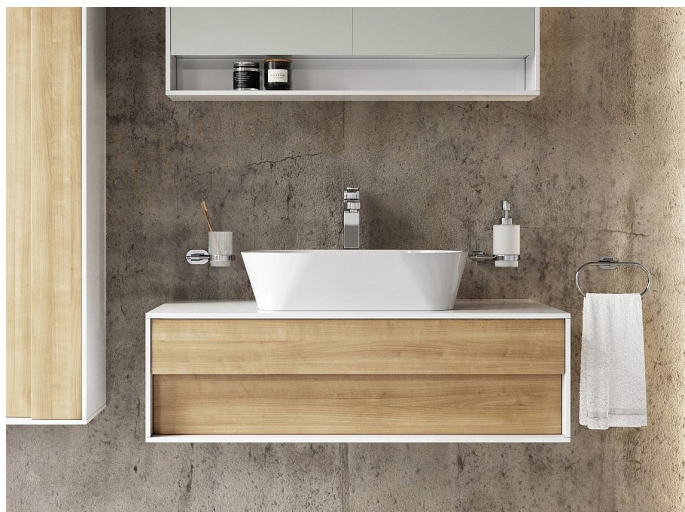

STEP 1000 skříňka pod umyvadlo, 1x zásuvka, bílá/dub

» Koupelna » Koupelnový nábytek » Umyvadlové skříňky

Popis

rozměr: 100 x 54 x 30,5 cm materiál: MDF barevné provedení korpusu: lakovaná bílá lesk barevné provedení čela zásuvky: dýha v dekoru dub (vnitřní barva zásuvky šedá) zásuvka: tiché a pomalé dovírání doplňky k dokoupení: umyvadlo na desku, nábytkový sifon, umyvadlová baterie Skříňka pod umyvadlo na desku SD 100 Step má vyztuženou horní desku s uprostřed předvrtaným otvorem pro usazení umyvadla na desku. Skříňka v délce 100 cm je vybavena jednou plnovýsuvnou zásuvkou s automatickým dovíráním. Vnitřek zásuvky je v praktickém šedém provedení. Pro ucelené řešení a designový soulad koupelny doporučujeme skříňku pod umyvadlo SD Step kombinovat s ostatními výrobky řady Step (zrcadlovou skříňkou MC 100 Step a vysokou skříňkou SB 43 Step). Věnujte pozornost stavební připravenosti, tj. připojovacím rozměrům (výška odpadu, napojení vodovodní baterie) pro správnou instalaci výrobku.

Objednací kód	STEPSD1000DUB
Malé balení	1,00
Výrobce	RAVAK
EAN	8592626053147
Jednotka	ks
Kód výrobce	X000001417

Skříňka pod umyvadlo Step v bílém provedení se zásuvkou s dekorem dub.

Prodejna Masná: Není skladem
Prodejna Slovinská: Není skladem

Další informace

Hmotnost [kg]	35,7 kg
Rozměr - délka	54,0 cm
Rozměr - šířka	100,0 cm
Rozměr - výška	30,5 cm
Výrobce	RAVAK
Barva	Bílá/dub
Série	Step
Materiál	MFPB/MDF