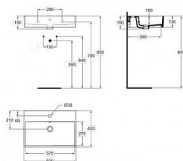

STRADA nábytkové umyvadlo 60cm, s otvorem

» Koupelna » Umyvadla » Zápustná, polozápustná a nábytková umyvadla

Popis

Řada keramiky a nábytku vnáší do celé koupelny čistý moderní nádech. Vynikající minimalistické tvary se snoubí se špičkovými materiály, které zajišťují neomezený požitek. Barevný kód: 01 Popis barvy: bílá Obroušená zadní strana: Ne Broušená spodní strana: Ano Model pro tělesně postižené: Ne S očkem na řetízek: Ne Materiál: Keramika Specifikace materiálu: Jemná šamotová hlína Počet otvorů pro baterie na umyvadlo: 1 Počet umyvadel: 1 Viditelné přepad: Ano Technologie PVD: Ne Police: Zadní Povrchová úprava: Lesklý Poloha otvoru pro baterii: Na střed Tvar přepadu: Kulatý Se zadní stěnou: Ne S vypouštěcí zátkou: Ne S přepadem: Ano Se sifonem: Ne Upevňovací materiál je součástí dodávky: Ne Typ montáže: Stěna

Objednací kód	IDEK077801
Malé balení	1,00
Výrobce	Ideal Standard
EAN	4015413031387
Jednotka	ks

Cena bez DPH	3 937,50 Kč
Cena s DPH	4 764,38 Kč

Prodejna Masná:	2,0 ks
Prodejna Slovinská:	Není skladem

Výrobce	Ideal Standard
Otvor pro baterii	1 otvor pro baterii
Materiál	Keramika