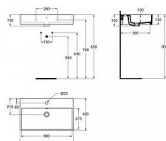

STRADA umyvadlo 71cm, s otvorem

» Koupelna » Umyvadla, toalety, výlevky » Umyvadla » Klasická

Popis

Strada umyvadlo z jemné žáehlíny s přepadovým otvorem. 1 otvor pro umyvadloovou baterii. Zadní strana není glazovaná. Instalace na stěnu. Řada keramiky a nábytku vnáší do celé koupelny čistý moderní nádech. Vynikající minimalistické tvary se snoubí se špičkovými materiály, které zajišťují neomezený požitek. Barevný kód: 01 Popis barvy: bílá Obroušená zadní strana: Ne Broušená spodní strana: Ano Model pro tělesně postižené: Ne S očkem na řetízek: Ne Materiál: Keramika Specifikace materiálu: Jemná šamotová hlína Počet otvorů pro baterie na umyvadlo: 1 Počet umyvadel: 1 Viditelné přepad: Ano Technologie PVD: Ne Police: Zadní Povrchová úprava: Lesklý Poloha otvoru pro baterii: Na střed Tvar přepadu: Kulatý Se zadní stěnou: Ne S vypouštěcí zátkou: Ne S přepadem: Ano Se sifonem: Ne Upevňovací materiál je součástí dodávky:Ne Typ montáže: Stěna

Další informace

| | |
|----------------|---------|
| Rozměr - délka | 42,0 cm |
| Rozměr - šířka | 71,0 cm |
| Rozměr - výška | 14,5 cm |

| | |
|-------------------|----------------|
| Výrobce | Ideal Standard |
| Otvor pro baterii | 1 |
| Materiál | Keramika |