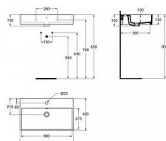

STRADA umyvadlo 71cm, s otvorem

» Koupelna » Umyvadla » Klasická umyvadla

Popis

Strada umyvadlo z jemné žárohliny s přepadovým otvorem. 1 otvor pro umyvadlovou baterii. Zadní strana není glazovaná. Instalace na stěnu. Řada keramiky a nábytku vnáší do celé koupelny čistý moderní nádech. Vynikající minimalistické tvary se snoubí se špičkovými materiály, které zajišťují neomezený požitek. Barevný kód: 01 Popis barvy: bílá Obroušená zadní strana: Ne Broušená spodní strana: Ano Model pro tělesně postižené: Ne S očkem na řetízek: Ne Materiál: Keramika Specifikace materiálu: Jemná šamotová hlína Počet otvorů pro baterie na umyvadlo: 1 Počet umyvadel: 1 Viditelné přepad: Ano Technologie PVD: Ne Police: Zadní Povrchová úprava: Lesklý Poloha otvoru pro baterii: Na střed Tvar přepadu: Kulatý Se zadní stěnou: Ne S vypouštěcí zátkou: Ne S přepadem: Ano Se sifonem: Ne Upevňovací materiál je součástí dodávky:Ne Typ montáže: Stěna

Další informace

Rozměr - délka	42,0 cm
Rozměr - šířka	71,0 cm
Rozměr - výška	14,5 cm

Výrobce	Ideal Standard
Otvor pro baterii	1 otvor pro baterii
Materiál	Keramika