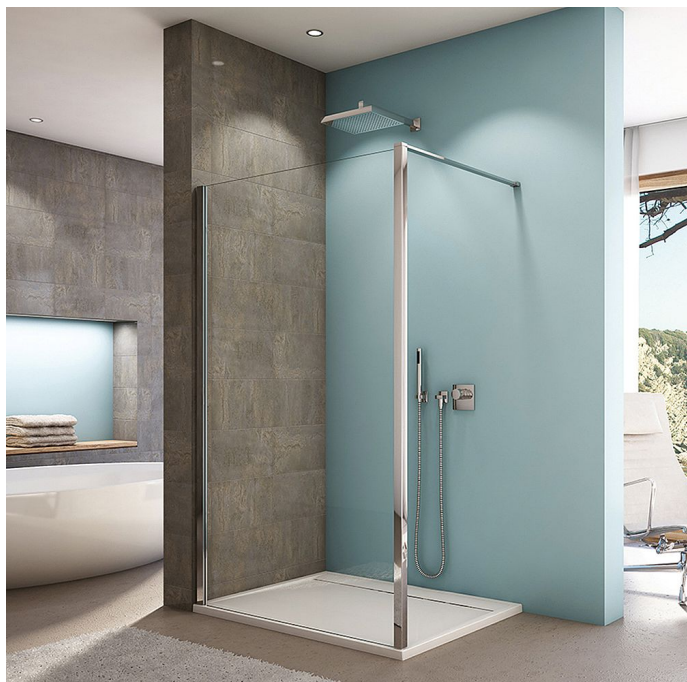

Stropní/stabilizační vzpěra 2000, aluchrom

» Koupelna » Sprchové kouty » Příslušenství

Popis

Montážní set včetně profilů od RONAL. Teleskopická stropní nebo stabilizační vzpěra s možností zkrácení na míru. Obě provedení v jedné sadě. Délka vzpěry 1500 mm. Maximální výška stropu pro kotvení je 2600 mm. Určeno pro samostatnou pevnou stěnu TOPF2.

Další informace

Hmotnost [kg]	3,1 kg
Rozměr - výška	200,0 cm
Výrobce	RONAL Bathrooms