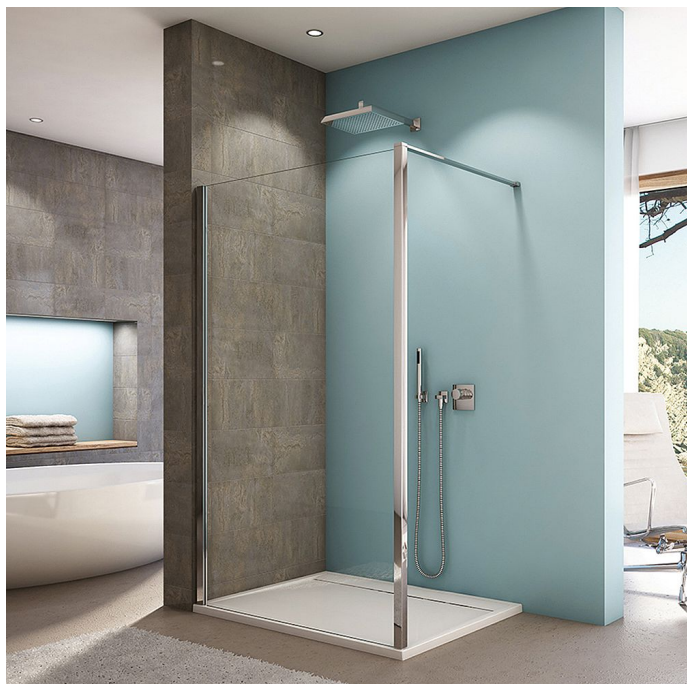

# Stropní/stabilizační vzpěra 2000, aluchrom

» Koupelna » Sprchové kouty, boxy, zástěny » Příslušenství

## Popis

Montážní set včetně profilů od RONAL. Teleskopická stropní nebo stabilizační vzpěra s možností zkrácení na míru. Obě provedení v jedné sadě. Délka vzpěry 1500 mm. Maximální výška stropu pro kotvení je 2600 mm. Určeno pro samostatnou pevnou stěnu TOPF2.

## Další informace

Hmotnost [kg]	3,1 kg
Rozměr - výška	200,0 cm
Výrobce	RONAL Bathrooms