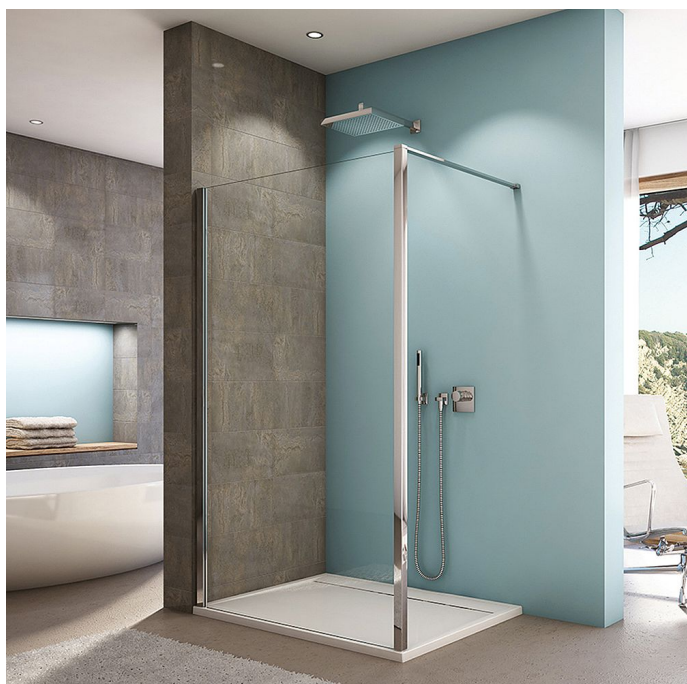

Stropní/stabilizační vzpěra 2000, aluchrom

» Koupelna » Sprchové kouty, boxy, zástěny » Příslušenství

Popis

Montážní set včetně profilů od RONAL. Teleskopická stropní nebo stabilizační vzpěra s možností zkrácení na míru. Obě provedení v jedné sadě. Délka vzpěry 1500 mm. Maximální výška stropu pro kotvení je 2600 mm. Určeno pro samostatnou pevnou stěnu TOPF2.

Objednací kód	BTK1502000
Malé balení	1,00
Výrobce	RONAL Bathrooms
EAN	7630042365800
Jednotka	ks

Prodejna Masná:	Není skladem
Prodejna Slovinská:	Není skladem

Další informace

Hmotnost [kg]	3,1 kg
Rozměr - výška	200,0 cm
Výrobce	RONAL Bathrooms