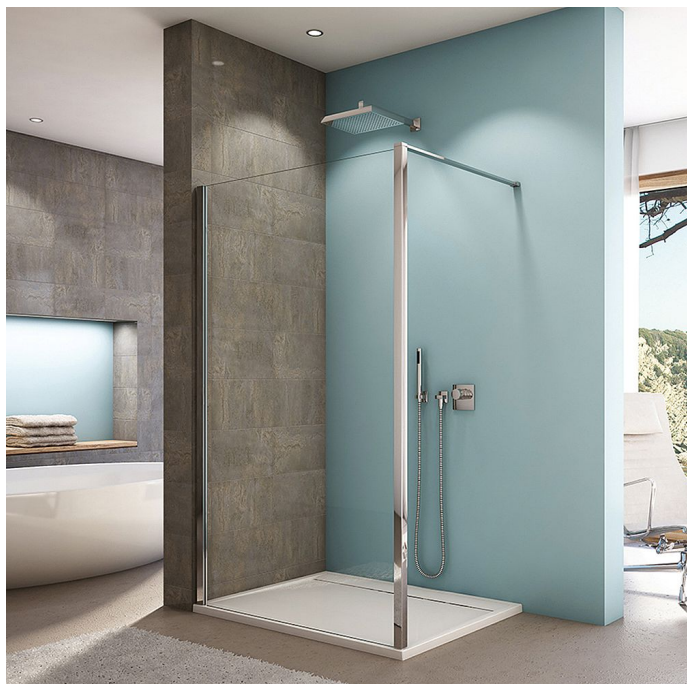

Stropní/stabilizační vzpěra 2000, elox

» Koupelna » Sprchové kouty » Příslušenství

Popis

Montážní set včetně profilů od RONAL. Teleskopická stropní nebo stabilizační vzpěra s možností zkrácení na míru. Obě provedení v jedné sadě. Délka vzpěry 1500 mm. Maximální výška stropu pro kotvení je 2600 mm. Určeno pro samostatnou pevnou stěnu TOPF2.

Objednací kód	BTK1012000
Malé balení	1,00
Výrobce	RONAL Bathrooms
EAN	7630042367637
Jednotka	ks
Kód výrobce	BTK1.01.2000

Cena bez DPH	2 890,00 Kč
Cena s DPH	3 496,90 Kč

Prodejna Masná:	Není skladem
Prodejna Slovinská:	Není skladem

Další informace

Hmotnost [kg]	3,1 kg
Rozměr - výška	200,0 cm
Výrobce	RONAL Bathrooms