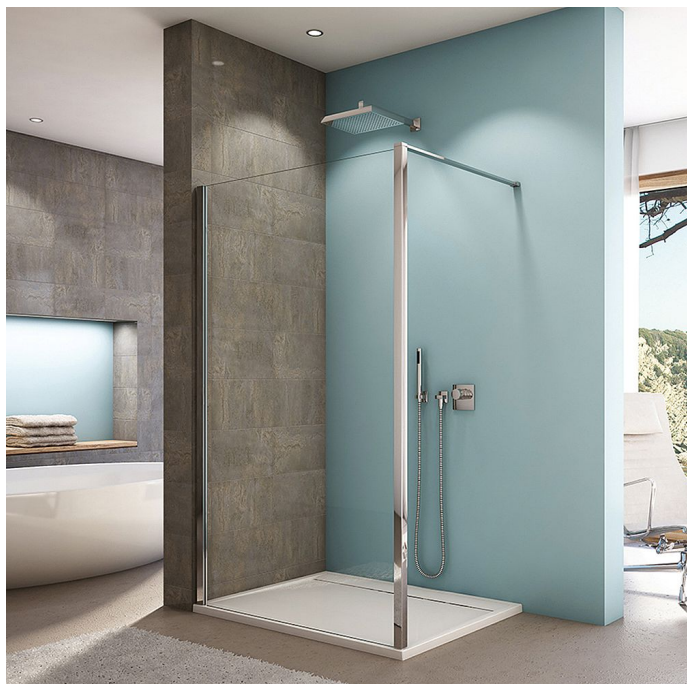

Stropní/stabilizační vzpěra 2000, elox

» Koupelna » Sprchové kouty, boxy, zástěny » Příslušenství

Popis

Montážní set včetně profilů od RONAL. Teleskopická stropní nebo stabilizační vzpěra s možností zkrácení na míru. Obě provedení v jedné sadě. Délka vzpěry 1500 mm. Maximální výška stropu pro kotvení je 2600 mm. Určeno pro samostatnou pevnou stěnu TOPF2.

Objednací kód	BTK1012000
Malé balení	1,00
Výrobce	RONAL Bathrooms
EAN	7630042367637
Jednotka	ks
Kód výrobce	BTK1.01.2000

Prodejna Masná:	Není skladem
Prodejna Slovinská:	Není skladem

Další informace

Hmotnost [kg]	3,1 kg
Rozměr - výška	200,0 cm
Výrobce	RONAL Bathrooms