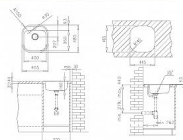

STYLO 1B dřez 465x485 s otvorem, nerez

» Kuchyně » Dřezy » Nerezové dřezy

Popis

Typ montáže dřezu: standartní uložení na desku
Rozměr skříňky: od 450 mm
Rozměr dřezu: 465 x 485 mm
Rozměr dřezové nádoby: 400 x 365 mm
Hloubka dřezu: 160 mm
Síla plechu: 0,7 mm
Obsah balení: Otvor pro baterii
Sítkový ventil 3 1/2" Sifon pro úsporu místa s odbočkou na myčku
Montážní kování Těsnění