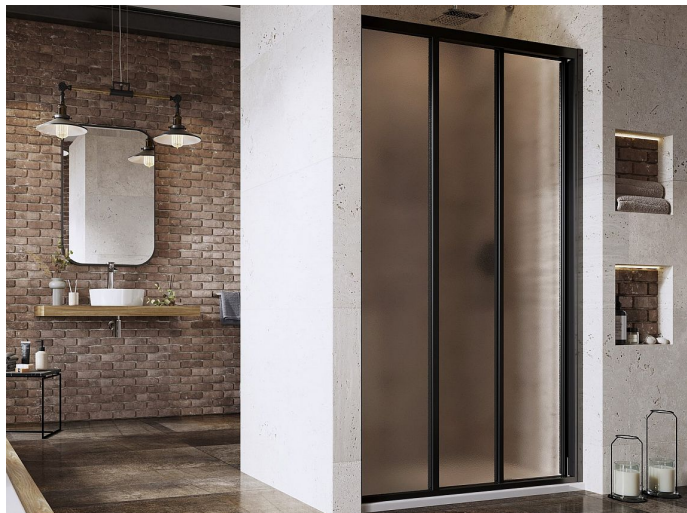

# Supernova 198 3-dílné posuvné dveře, 800, černá/Grape

» Koupelna » Sprchové kouty, boxy, zástěny » Sprchové dveře a boční stěny

## Popis

rozměr: 80 cm typové provedení: otočitelný výrobek (L/P) barevné provedení: černá výplň z bezpečnostního skla: 3 mm; Grape výška výrobku: 198 cm Výrobek tvoří jeden pevný díl a dva posuvné díly. Otočením výrobku o 180° získáte levou nebo pravou variantu posouvání dveří. Výrobek dodáváme ve smontovaném stavu, stačí přišroubovat ke zdi a utěsnit. Montáž výrobku zvládne jeden člověk za pouhou hodinu. Montují se do obloženého niky koupelny na vaničky Ravak Angela, Perseus Pro, Perseus Pro Flat, Perseus Pro Chrome nebo přímo na podlahu se zabudovaným odtokovým žlabem. Kombinací s jednou pevnou stěnou typu APSS vytvoříme sprchový kout ve tvaru „L“, kombinací se dvěma stěnami typu APSS vytvoříme sprchový kout ve tvaru „U“. Případné nerovnosti stavebního otvoru lze kompenzovat nastavovacími profily ANPS. Před montáží výrobku věnujte pozornost technickým dokumentům v záložce "Data ke stažení", číslce uvedená v názvu konkrétního výrobku, neudává jeho přesný rozměr.

Objednací kód	ASDP3-80198CE/GR
Malé balení	1,00
Výrobce	<a href="#">RAVAK</a>
EAN	8592626053659
Jednotka	ks

Třídílné sprchové dveře Supernova v černém provedení a s výplní z neprůhledného skla s dekorem Grape. Sklo je ošetřeno ochrannou vrstvou Ravak AntiCalc®. Posuvný systém otevírání. Otočitelný výrobek pro levou i pravou variantu.