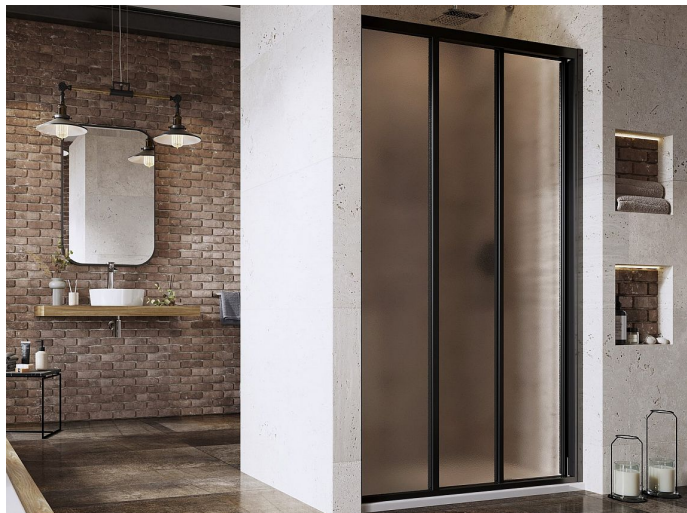

Supernova 198 3-dílné posuvné dveře, 800, černá/Grape

» Koupelna » Sprchové kouty, boxy, zástěny » Sprchové dveře a boční stěny

Popis

rozměr: 80 cm typové provedení: otočitelný výrobek (L/P) barevné provedení: černá výplň z bezpečnostního skla: 3 mm; Grape výška výrobku: 198 cm Výrobek tvoří jeden pevný díl a dva posuvné díly. Otočením výrobku o 180° získáte levou nebo pravou variantu posouvání dveří. Výrobek dodáváme ve smontovaném stavu, stačí přišroubovat ke zdi a utěsnit. Montáž výrobku zvládne jeden člověk za pouhou hodinu. Montují se do obloženého niky koupelny na vaničky Ravak Angela, Perseus Pro, Perseus Pro Flat, Perseus Pro Chrome nebo přímo na podlahu se zabudovaným odtokovým žlabem. Kombinací s jednou pevnou stěnou typu APSS vytvoříme sprchový kout ve tvaru „L“, kombinací se dvěma stěnami typu APSS vytvoříme sprchový kout ve tvaru „U“. Případné nerovnosti stavebního otvoru lze kompenzovat nastavovacími profily ANPS. Před montáží výrobku věnujte pozornost technickým dokumentům v záložce "Data ke stažení", číslce uvedená v názvu konkrétního výrobku, neudává jeho přesný rozměr.

Objednací kód	ASDP3-80198CE/GR
Malé balení	1,00
Výrobce	RAVAK
EAN	8592626053659
Jednotka	ks

Třídílné sprchové dveře Supernova v černém provedení a s výplní z neprůhledného skla s dekorem Grape. Sklo je ošetřeno ochrannou vrstvou Ravak AntiCalc®. Posuvný systém otevírání. Otočitelný výrobek pro levou i pravou variantu.