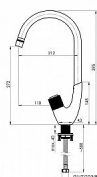

SWAN-33 BLACK baterie dřezová, stojánková, černá

» Koupelna » Vodovodní baterie » Dřezové baterie » Stojánkové

Popis

Dřezová stojánková vodovodní baterie SWAN-33 vyniká vysoce kvalitním zpracováním a spolehlivou funkčností všech součástí a materiálů. Přednosti dřezové stojánkové vodovodní baterie SWAN-33: dřezová stojánková baterie (bez příslušenství) tlačítkový start/stop jednoduché úprava teploty vody otáčením knoflíku unikátní perlátor - upravte průtok vody jeho otáčením čistá linie obloukového výtokového ramene dlouhá životnost keramické kartuše 40 mm prověřená technologie vše testováno se 100% úspěšností všechny díly odpovídají předpisům EN817